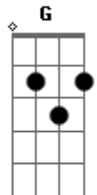

Pedro - Nova York

tom:

Intro: Am C G Am C G

[Primeira Parte]

Am C G
Essa é a história de um novo herói
Am C G
Cabelos compridos a rolar no vento
Am C G
Pela estrada no seu caminho
Am C
Cravado no peito
G
A sombra de um dragão

[Refrão]

C G
Tinha um sonho ir pra Nova York

Levar a namorada

C G
Fazer seu caminho voar nas nuvens

C G
Mas enquanto isso na estrada

Am
Saudade vai, vai, vai

C
Saudade vem, vem, vem te buscar

(G Am C)

Acordes

© ukulele-chords.com

© ukulele-chords.com

© ukulele-chords.com

(G Am C)

[Primeira Parte]

Am C G
Essa é a história de um novo herói
Am C G
Cabelos compridos a rolar no vento
Am C G
Pela estrada no seu caminho
Am C
Cravado no peito
G
A sombra de um dragão