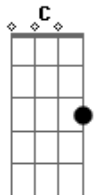

Pedro - Nova York

tom:

Intro: Am C G Am C G

[Primeira Parte]

Am C G
Essa é a história de um novo herói
Am C G
Cabelos compridos a rolar no vento
Am C G
Pela estrada no seu caminho
Am C
Cravado no peito
G
A sombra de um dragão

[Refrão]

C G
Tinha um sonho ir pra Nova York

Levar a namorada

C G
Fazer seu caminho voar nas nuvens

C G
Mas enquanto isso na estrada

Am
Saudade vai, vai, vai

C
Saudade vem, vem, vem te buscar

(G Am C)

Acordes

© ukulele-chords.com

© ukulele-chords.com

© ukulele-chords.com

(G Am C)

[Primeira Parte]

Am C G
Essa é a história de um novo herói
Am C G
Cabelos compridos a rolar no vento
Am C G
Pela estrada no seu caminho
Am C
Cravado no peito
G
A sombra de um dragão