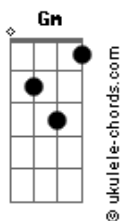

Pedro Vilela - Tomando Uma No Sereno

tom:

Intro: Gm Dm A7 Dm

Gm
Faz tempo que perdi os parâmetros da vida
Dm
Pois está aberta em mim a ferida
A7 Dm
Que vem como brisa e gela o meu coração

Gm
Protejo a bebida, exponho as emoções
Dm
Você foi embora, mas deixou os grilhões
A7 Dm D7
E agora ao relento eu choro, mas choro em vão porque

Gm C Dm
Me encontro tomando uma no sereno
Gm A7 Dm D7
Chove aqui fora, meu coração se coroe por dentro

Acordes

Gm C Dm
Pois me encontro tomando uma no sereno
Gm A7 Dm
Garoa aqui fora e minha alma está no relento