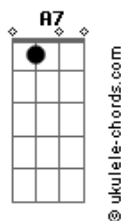

Pedro Vilela - Tomando Uma No Sereno

tom:

Intro: Gm Dm A7 Dm

Gm
Faz tempo que perdi os parâmetros da vida
Dm
Pois está aberta em mim a ferida
A7 Dm
Que vem como brisa e gela o meu coração

Gm
Protejo a bebida, exponho as emoções
Dm
Você foi embora, mas deixou os grilhões
A7 Dm D7
E agora ao relento eu choro, mas choro em vão porque

Gm C Dm
Me encontro tomando uma no sereno
Gm A7 Dm D7
Chove aqui fora, meu coração se coroe por dentro

Acordes

Gm C Dm
Pois me encontro tomando uma no sereno
Gm A7 Dm
Garoa aqui fora e minha alma está no relento

[Solo]

Gm
Protejo a bebida, exponho as emoções
Dm
Você foi embora, mas deixou os grilhões
A7 Dm D7
E agora ao relento eu choro, mas choro em vão porque

Gm C Dm
Me encontro tomando uma no sereno
Gm A7 Dm D7
Chove aqui fora, meu coração se coroe por dentro
Gm C Dm
Pois me encontro tomando uma no sereno
Gm A7 Dm
Garoa aqui fora e minha alma está no relento