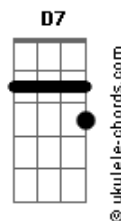

# Pedro Vilela - Tomando Uma No Sereno

tom:

Intro: Gm Dm A7 Dm

Gm  
Faz tempo que perdi os parâmetros da vida  
Dm  
Pois está aberta em mim a ferida  
A7 Dm  
Que vem como brisa e gela o meu coração

Gm  
Protejo a bebida, exponho as emoções  
Dm  
Você foi embora, mas deixou os grilhões  
A7 Dm D7  
E agora ao relento eu choro, mas choro em vão porque

Gm C Dm  
Me encontro tomando uma no sereno  
Gm A7 Dm D7  
Chove aqui fora, meu coração se coroe por dentro

## Acordes

Gm C Dm  
Pois me encontro tomando uma no sereno  
Gm A7 Dm  
Garoa aqui fora e minha alma está no relento

[Solo]

Gm  
Protejo a bebida, exponho as emoções  
Dm  
Você foi embora, mas deixou os grilhões  
A7 Dm D7  
E agora ao relento eu choro, mas choro em vão porque