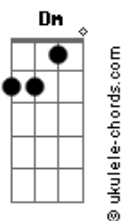

Pedro Vilela - Tomando Uma No Sereno

tom:

Intro: Gm Dm A7 Dm

Gm
Faz tempo que perdi os parâmetros da vida
Dm
Pois está aberta em mim a ferida
A7 Dm
Que vem como brisa e gela o meu coração

Gm
Protejo a bebida, exponho as emoções
Dm
Você foi embora, mas deixou os grilhões
A7 Dm D7
E agora ao relento eu choro, mas choro em vão porque

Gm C Dm
Me encontro tomando uma no sereno
Gm A7 Dm D7
Chove aqui fora, meu coração se coroe por dentro

Acordes

Gm C Dm
Pois me encontro tomando uma no sereno
Gm A7 Dm
Garoa aqui fora e minha alma está no relento

[Solo]

Gm
Protejo a bebida, exponho as emoções
Dm
Você foi embora, mas deixou os grilhões
A7 Dm D7
E agora ao relento eu choro, mas choro em vão porque

Gm C Dm
Me encontro tomando uma no sereno
Gm A7 Dm D7
Chove aqui fora, meu coração se coroe por dentro
Gm C Dm
Pois me encontro tomando uma no sereno
Gm A7 Dm
Garoa aqui fora e minha alma está no relento