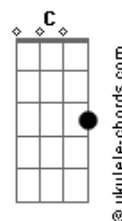

# Pedro Vilela - Tomando Uma No Sereno

tom:

Intro: Gm Dm A7 Dm

Gm  
Faz tempo que perdi os parâmetros da vida  
Dm  
Pois está aberta em mim a ferida  
A7 Dm  
Que vem como brisa e gela o meu coração

Gm  
Protejo a bebida, exponho as emoções  
Dm  
Você foi embora, mas deixou os grilhões  
A7 Dm D7  
E agora ao relento eu choro, mas choro em vão porque

Gm C Dm  
Me encontro tomando uma no sereno  
Gm A7 Dm D7  
Chove aqui fora, meu coração se coroe por dentro

## Acordes

Gm C Dm  
Pois me encontro tomando uma no sereno  
Gm A7 Dm  
Garoa aqui fora e minha alma está no relento

[Solo]

Gm  
Protejo a bebida, exponho as emoções  
Dm  
Você foi embora, mas deixou os grilhões  
A7 Dm D7  
E agora ao relento eu choro, mas choro em vão porque