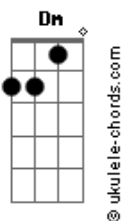

Pedro Vilela - Tomando Uma No Sereno

tom:

Intro: Gm Dm A7 Dm

Gm
Faz tempo que perdi os parâmetros da vida
Dm
Pois está aberta em mim a ferida
A7 Dm
Que vem como brisa e gela o meu coração

Gm
Protejo a bebida, exponho as emoções
Dm
Você foi embora, mas deixou os grilhões
A7 Dm D7
E agora ao relento eu choro, mas choro em vão porque

Gm C Dm
Me encontro tomando uma no sereno
Gm A7 Dm D7
Chove aqui fora, meu coração se coroe por dentro

Acordes

Gm C Dm
Pois me encontro tomando uma no sereno
Gm A7 Dm
Garoa aqui fora e minha alma está no relento