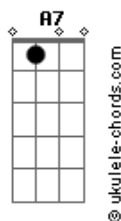

Pedro Vilela - Tomando Uma No Sereno

tom:

Intro: Gm Dm A7 Dm

Gm
Faz tempo que perdi os parâmetros da vida
Dm
Pois está aberta em mim a ferida
A7 Dm
Que vem como brisa e gela o meu coração

Gm
Protejo a bebida, exponho as emoções
Dm
Você foi embora, mas deixou os grilhões
A7 Dm D7
E agora ao relento eu choro, mas choro em vão porque

Gm C Dm
Me encontro tomando uma no sereno
Gm A7 Dm D7
Chove aqui fora, meu coração se coroe por dentro

Acordes

Gm C Dm
Pois me encontro tomando uma no sereno
Gm A7 Dm
Garoa aqui fora e minha alma está no relento