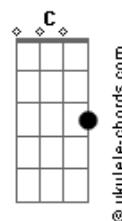

Pedro Vilela - Tomando Uma No Sereno

tom:

Intro: Gm Dm A7 Dm

Gm
Faz tempo que perdi os parâmetros da vida
Dm
Pois está aberta em mim a ferida
A7 Dm
Que vem como brisa e gela o meu coração

Gm
Protejo a bebida, exponho as emoções
Dm
Você foi embora, mas deixou os grilhões
A7 Dm D7
E agora ao relento eu choro, mas choro em vão porque

Gm C Dm
Me encontro tomando uma no sereno
Gm A7 Dm D7
Chove aqui fora, meu coração se coroe por dentro

Acordes

Gm C Dm
Pois me encontro tomando uma no sereno
Gm A7 Dm
Garoa aqui fora e minha alma está no relento