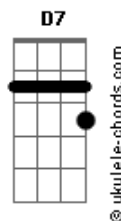

Pedro Vilela - Tomando Uma No Sereno

tom:

Intro: Gm Dm A7 Dm

Gm
Faz tempo que perdi os parâmetros da vida
Dm
Pois está aberta em mim a ferida
A7 Dm
Que vem como brisa e gela o meu coração

Gm
Protejo a bebida, exponho as emoções
Dm
Você foi embora, mas deixou os grilhões
A7 Dm D7
E agora ao relento eu choro, mas choro em vão porque

Gm C Dm
Me encontro tomando uma no sereno
Gm A7 Dm D7
Chove aqui fora, meu coração se coroe por dentro

Acordes

Gm C Dm
Pois me encontro tomando uma no sereno
Gm A7 Dm
Garoa aqui fora e minha alma está no relento