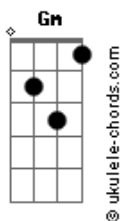

# Pedro Vilela - Tomando Uma No Sereno

tom:

Intro: Gm Dm A7 Dm

Gm  
Faz tempo que perdi os parâmetros da vida  
Dm  
Pois está aberta em mim a ferida  
A7 Dm  
Que vem como brisa e gela o meu coração

Gm  
Protejo a bebida, exponho as emoções  
Dm  
Você foi embora, mas deixou os grilhões  
A7 Dm D7  
E agora ao relento eu choro, mas choro em vão porque

Gm C Dm  
Me encontro tomando uma no sereno  
Gm A7 Dm D7  
Chove aqui fora, meu coração se coroe por dentro

## Acordes

Gm C Dm  
Pois me encontro tomando uma no sereno  
Gm A7 Dm  
Garoa aqui fora e minha alma está no relento

[Solo]

Gm  
Protejo a bebida, exponho as emoções  
Dm  
Você foi embora, mas deixou os grilhões  
A7 Dm D7  
E agora ao relento eu choro, mas choro em vão porque