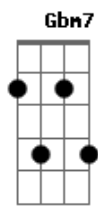

© ukulele-chords.com