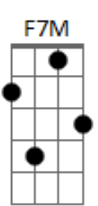

A7M
 Tenho que te confessar
 Dbm7
 É tão bom estar ao seu lado
 Gbm7 A
 O café já tá na mesa
 B7
 E o meu coração, disparado

A7M
 Vamos sentar no sofá
 Dbm7
 Tomar um café e conversar
 Gbm7
 A tarde inteira
 A B7
 É curta demais pra nós dois

Gbm7
 Vem cá, me acalma a alma
 B7
 Tá aqui o violão
 F7M
 A sua voz é o melhor remédio
 D7M
 Pra curar

A7M
 Vamos sentar no sofá
 Dbm7
 Tomar um café e conversar
 Gbm7
 A tarde inteira
 A B7
 É curta demais pra nós dois

Gbm7
 Vem cá, me acalma a alma
 B7
 Tá aqui o violão
 F7M
 Em seu olhar há um sorriso
 D7M Dm7 A7M
 Em sua voz, uma canção

Acordes

© ukulele-chords.com

© ukulele-chords.com

© ukulele-chords.com

© ukulele-chords.com