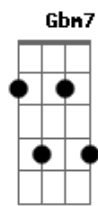

© ukulele-chords.com