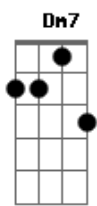

© ukulele-chords.com