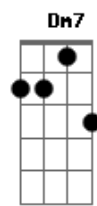

© ukulele-chords.com