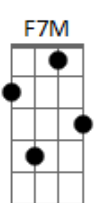

A7M
Tenho que te confessar
Dbm7
É tão bom estar ao seu lado
Gbm7 A
O café já tá na mesa
B7
E o meu coração, disparado

A7M
Vamos sentar no sofá
Dbm7
Tomar um café e conversar
Gbm7
A tarde inteira
A B7
É curta demais pra nós dois

Gbm7
Vem cá, me acalma a alma
B7
Tá aqui o violão
F7M
A sua voz é o melhor remédio
D7M
Pra curar

A7M
Vamos sentar no sofá
Dbm7
Tomar um café e conversar
Gbm7
A tarde inteira
A B7
É curta demais pra nós dois

Gbm7
Vem cá, me acalma a alma
B7
Tá aqui o violão
F7M
Em seu olhar há um sorriso
D7M Dm7 A7M
Em sua voz, uma canção

Acordes

© ukulele-chords.com

© ukulele-chords.com

© ukulele-chords.com

© ukulele-chords.com