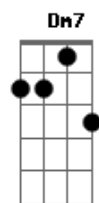

© ukulele-chords.com