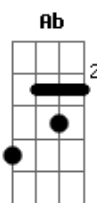

© ukulele-chords.com