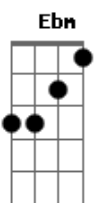

© ukulele-chords.com