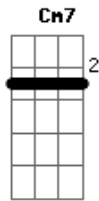

© ukulele-chords.com