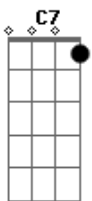

© ukulele-chords.com