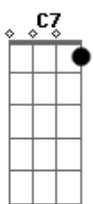

© ukulele-chords.com