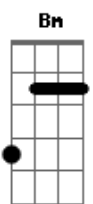

© ukulele-chords.com