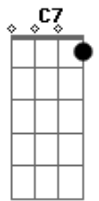

© ukulele-chords.com