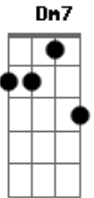

© ukulele-chords.com