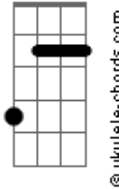

Pedro Suim - Todo Dia É Uma Luta

Tom: A
Intro: A D Bm Bm E A

D Bm
Eu cheguei aqui
Bm E A
Eu sobrevivi
D Bm
O quanto eu lutei
Bm E A
Sou só eu que sei
(A D Bm Bm E A)

D Bm
Sei que não estou só
Bm E A
Mas me sinto só
D Bm
Segura na minha mão
Bm E A

Segura na minha mão
D Bm
Promete, não vai soltar
Bm E A
E só me deixa chorar por hoje
D7M
Por hoje
Bm
Por hoje
Bm E
Que eu estou aqui
A
Por hoje
D7M
Por hoje
Bm
Por hoje
Bm E
Que eu estou aqui
(A D Bm Bm E)

Acordes

Bm