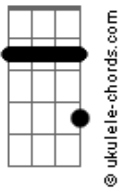

Pedro Suim - Todo Dia É Uma Luta

Tom: A
Intro: A D Bm Bm E A

D Bm
Eu cheguei aqui
Bm E A
Eu sobrevivi
D Bm
O quanto eu lutei
Bm E A
Sou só eu que sei
(A D Bm Bm E A)

D Bm
Sei que não estou só
Bm E A
Mas me sinto só
D Bm
Segura na minha mão
Bm E A

Segura na minha mão
D Bm
Promete, não vai soltar
Bm E A
E só me deixa chorar por hoje
D7M
Por hoje
Bm
Por hoje
Bm E
Que eu estou aqui
A
Por hoje
D7M
Por hoje
Bm
Por hoje
Bm E
Que eu estou aqui
(A D Bm Bm E)

Acordes

D7M