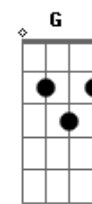

© ukulele-chords.com