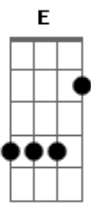

© ukulele-chords.com