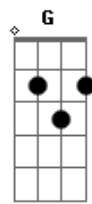

© ukulele-chords.com