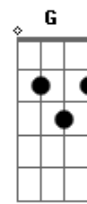

© ukulele-chords.com