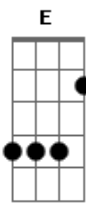

© ukulele-chords.com