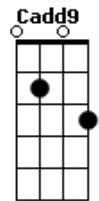

Enquanto a gente namorar

( Dm7 Cadd9 Bb7 B )  
 ( Dm7 Cadd9 Bb7 B )

[Segunda Parte]

Dm7 Cadd9  
 Nosso fluxo e intenso  
 Bb7

Mas o teto disfarça

## Acordes

© ukulele-chords.com

© ukulele-chords.com

© ukulele-chords.com

© ukulele-chords.com

ukulele-chords.com

B  
 Ate o vidro embaça  
 Dm7 Cadd9 Bb7 B

Transpira em verso, revira em canção  
 Dm7 Cadd9 Bb7  
 Um segundo sem vc, a pele se cala

B Dm7  
 Esse silencio me rasga  
 Cadd9 Bb7 B  
 Teu corpo grita qual a direção

[Refrão]

Dm7 Cadd9  
 Te quero suando em meus braços  
 Bb7 B

Soando aguda em meus ouvidos  
 Dm7 Cadd9  
 Eu quero te enlaçar por baixo  
 Bb7 B