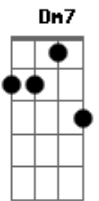

Dm7 Cadd9  
 Eu quero te enlaçar por baixo  
 Bb7 B  
 Harmonizar com com seus gemidos  
 Dm7 Cadd9

Meus lábios passeando lentos  
 Bb7 B  
 Te testam a ficar sem ar

Dm7 Cadd9  
 Fugimos de qualquer juízo  
 Bb7 B

Enquanto a gente namorar

( Dm7 Cadd9 Bb7 B )  
 ( Dm7 Cadd9 Bb7 B )

[Segunda Parte]

Dm7 Cadd9  
 Nosso fluxo e intenso  
 Bb7

Mas o teto disfarça

## Acordes

© ukulele-chords.com

© ukulele-chords.com

© ukulele-chords.com

© ukulele-chords.com

ukulele-chords.com

B  
 Ate o vidro embaça  
 Dm7 Cadd9 Bb7 B

Transpira em verso, revira em canção  
 Dm7 Cadd9 Bb7  
 Um segundo sem vc, a pele se cala

B Dm7  
 Esse silencio me rasga  
 Cadd9 Bb7 B  
 Teu corpo grita qual a direção

[Refrão]

Dm7 Cadd9  
 Te quero suando em meus braços  
 Bb7 B

Soando aguda em meus ouvidos  
 Dm7 Cadd9  
 Eu quero te enlaçar por baixo  
 Bb7 B