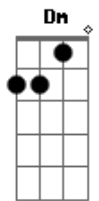

Pedro Schin - Gemidos

tom:

Intro: **Dm7** **Cadd9** **Bb7** **B**
Dm7 **Cadd9** **Bb7** **B**
Dm7 **Cadd9** **Bb7** **B**
Dm7 **Cadd9** **Bb7** **B**

[Primeira Parte]

Dm7 **Cadd9**
Te quero, pressa, peito urge
Bb7 **B**

Não posso evitar
Dm7 **Cadd9**
Nada distrai no ócio, Rosa Norte
Bb7 **B**

Sol ou mar
Dm7 **Cadd9** **Bb7** **B**
Desenha o teu rumo mais perto do meu
Dm7 **Cadd9** **Bb7** **B**
Viver de lençol, sem saber se amanheceu

[Refrão]

Dm7 **Cadd9**
Te quero suando em meus braços
Bb7 **B**

Soando aguda em meus ouvidos
Dm7 **Cadd9**
Eu quero te enlaçar por baixo
Bb7 **B**

Harmonizar com com seus gemidos
Dm7 **Cadd9**
Meus lábios passeando lentos
Bb7 **B**

Te testam a ficar sem ar
Dm7 **Cadd9**
Fugimos de qualquer juízo
Bb7 **B**

Enquanto a gente namorar
Dm7 **Cadd9** **Bb7** **B**
Dm7 **Cadd9** **Bb7** **B**

(**Dm7** **Cadd9** **Bb7** **B**)
(**Dm7** **Cadd9** **Bb7** **B**)

[Segunda Parte]

Dm7 **Cadd9**
Nosso fluxo e intenso
Bb7

Mas o teto disfarça

Acordes

© ukulele-chords.com