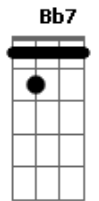

© ukulele-chords.com