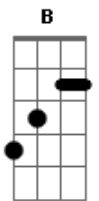

Enquanto a gente namorar

( Dm7 Cadd9 Bb7 B )  
 ( Dm7 Cadd9 Bb7 B )

[Segunda Parte]

Dm7 Cadd9  
 Nosso fluxo e intenso  
 Bb7

Mas o teto disfarça

## Acordes

© ukulele-chords.com

© ukulele-chords.com

© ukulele-chords.com

© ukulele-chords.com

ukulele-chords.com

B  
 Ate o vidro embaça  
 Dm7 Cadd9 Bb7 B

Transpira em verso, revira em canção  
 Dm7 Cadd9 Bb7  
 Um segundo sem vc, a pele se cala

B Dm7  
 Esse silencio me rasga  
 Cadd9 Bb7 B  
 Teu corpo grita qual a direção

[Refrão]

Dm7 Cadd9  
 Te quero suando em meus braços  
 Bb7 B

Soando aguda em meus ouvidos  
 Dm7 Cadd9  
 Eu quero te enlaçar por baixo  
 Bb7 B