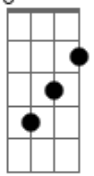

© ukulele-chords.com

Em7