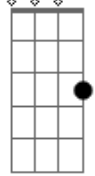

© ukulele-chords.com

D