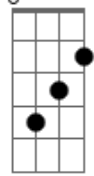

© ukulele-chords.com

Em7