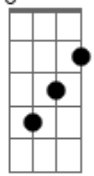

© ukulele-chords.com

Em7