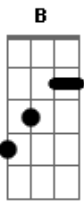

Pedro Sanchez e Thiago - Lingerie Tamanho P

tom:
Capostrate na 2ª casa **B** (forma dos acordes no tom de **A**)

A
Foi pra cama cedo
B
Lingerie tamanho pra
Gbm
Tá querendo provocar que eu sei **D**

A
É sempre a mesma birra
B
Você começa a briga
Gbm

D Dm

Só pra ver como eu vou terminar

A **E**
Essa lingerie tamanho P
Gbm
Te deixa linda
D
Mas gosto mais quando cê tira
A **E**
Tira a lingerie que cê vai ver
Gbm
Eu ir pra cima **D**
Sem perceber amanheceu
Dm
E ainda tô no clima

Acordes