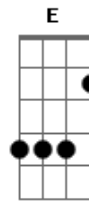

© ukulele-chords.com