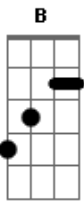

Pedro Sanchez e Thiago - Lingerie Tamanho P

tom:
Capostrate na 2ª casa **B** (forma dos acordes no tom de **A**)

A
Foi pra cama cedo
B
Lingerie tamanho pra
Gbm
Tá querendo provocar que eu sei **D**

A
É sempre a mesma birra
B
Você começa a briga
Gbm

D Dm

Só pra ver como eu vou terminar

A **E**
Essa lingerie tamanho P
Gbm
Te deixa linda
D
Mas gosto mais quando cê tira
A **E**
Tira a lingerie que cê vai ver
Gbm
Eu ir pra cima **D**
Sem perceber amanheceu
Dm
E ainda tô no clima

Acordes