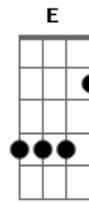

© ukulele-chords.com