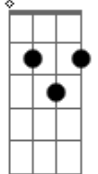

Pedro Salomão - Sapatilha Preta

Tom: G

G7M
Tudo se parece tão pequeno agora
Em
Meu valioso orgulho já não vale mais
G7M
O frio que chegou quando você foi embora
Em
Fez desaparecer minha preciosa paz

G7M
Eu me Pego Pensando em Você
C7M
No Sorriso que abria ao me ver
Am7
Eu observo a praça
Bm
Não tem a mesma graça porque?

G7M
A sapatilha preta que deixou aqui
Em
E suas caretas nas fotos do show

Bm7
Bm
Am **D**

G7M
Você sempre insistia no que assistir
Em
E capotava mas dizia que amou
G7M **Em**
O vazio que deixou na minha cama
G7M **Em**
Onde esta o som da sua gargalhada
F
Será que ela esta bem?
C **D**
Eu só quero que saiba
G7M **Bm7**
Eu me Pego Pensando em Você
C7M **Bm7**
No Sorriso que abria ao me ver
Am7 **Bm7**
Eu observo a praça
Bm7 **Am7** **D**
Não tem a mesma graça porque?
[Final] **G7M** **Bm7** **C7M** **Bm7** **Am7** **D** **G7M**

Acordes

© ukulele-chords.com

© ukulele-chords.com

G

© ukulele-chords.com

© ukulele-chords.com

© ukulele-chords.com

© ukulele-chords.com

© ukulele-chords.com

© ukulele-chords.com

© ukulele-chords.com

© ukulele-chords.com

© ukulele-chords.com