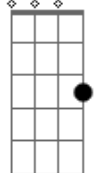

Pedro Salomão - Sapatilha Preta

Tom: G

G7M
Tudo se parece tão pequeno agora
Em
Meu valioso orgulho já não vale mais
G7M
O frio que chegou quando você foi embora
Em
Fez desaparecer minha preciosa paz

G7M
Eu me Pego Pensando em Você
C7M
No Sorriso que abria ao me ver
Am7
Eu observo a praça
Bm
Não tem a mesma graça porque?

G7M
A sapatilha preta que deixou aqui
Em
E suas caretas nas fotos do show

Bm7
Bm
Am D

G7M
Você sempre insistia no que assistir
Em
E capotava mas dizia que amou
G7M **Em**
O vazio que deixou na minha cama
G7M **Em**
Onde esta o som da sua gargalhada
F
Será que ela esta bem?
C **D**
Eu só quero que saiba
G7M **Bm7**
Eu me Pego Pensando em Você
C7M **Bm7**
No Sorriso que abria ao me ver
Am7 **Bm7**
Eu observo a praça
Bm7 **Am7** **D**
Não tem a mesma graça porque?
[Final] **G7M Bm7 C7M Bm7 Am7 D G7M**

Acordes

© ukulele-chords.com

© ukulele-chords.com

© ukulele-chords.com

© ukulele-chords.com

© ukulele-chords.com

© ukulele-chords.com

© ukulele-chords.com

© ukulele-chords.com

© ukulele-chords.com

© ukulele-chords.com

C

© ukulele-chords.com