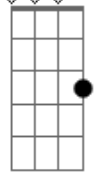

Pedro Salomão - Sapatilha Preta

Tom: G

G7M
Tudo se parece tão pequeno agora
Em
Meu valioso orgulho já não vale mais
G7M
O frio que chegou quando você foi embora
Em
Fez desaparecer minha preciosa paz

G7M
Eu me Pego Pensando em Você
C7M
No Sorriso que abria ao me ver
Am7
Eu observo a praça
Bm
Não tem a mesma graça porque?

G7M
A sapatilha preta que deixou aqui
Em
E suas caretas nas fotos do show

Bm7
Bm
Am **D**

G7M
Você sempre insistia no que assistir
Em
E capotava mas dizia que amou
G7M **Em**
O vazio que deixou na minha cama
G7M **Em**
Onde esta o som da sua gargalhada
F
Será que ela esta bem?
C **D**
Eu só quero que saiba
G7M **Bm7**
Eu me Pego Pensando em Você
C7M **Bm7**
No Sorriso que abria ao me ver
Am7 **Bm7**
Eu observo a praça
Bm7 **Am7** **D**
Não tem a mesma graça porque?
[Final] **G7M** **Bm7** **C7M** **Bm7** **Am7** **D** **G7M**

Acordes

© ukulele-chords.com

© ukulele-chords.com

© ukulele-chords.com

© ukulele-chords.com

© ukulele-chords.com

© ukulele-chords.com

© ukulele-chords.com

© ukulele-chords.com

© ukulele-chords.com

© ukulele-chords.com

C

© ukulele-chords.com