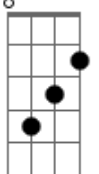

Pedro Salomão - Sapatilha Preta

Tom: G

G7M
Tudo se parece tão pequeno agora
Em
Meu valioso orgulho já não vale mais
G7M
O frio que chegou quando você foi embora
Em
Fez desaparecer minha preciosa paz

G7M
Eu me Pego Pensando em Você
C7M
No Sorriso que abria ao me ver
Am7
Eu observo a praça
Bm
Não tem a mesma graça porque?

G7M
A sapatilha preta que deixou aqui
Em
E suas caretas nas fotos do show

Bm7
Bm
Am D

G7M
Você sempre insistia no que assistir
Em
E capotava mas dizia que amou
G7M **Em**
O vazio que deixou na minha cama
G7M **Em**
Onde esta o som da sua gargalhada
F
Será que ela esta bem?
C **D**
Eu só quero que saiba
G7M **Bm7**
Eu me Pego Pensando em Você
C7M **Bm7**
No Sorriso que abria ao me ver
Am7 **Bm7**
Eu observo a praça
Bm7 **Am7** **D**
Não tem a mesma graça porque?
[Final] **G7M Bm7 C7M Bm7 Am7 D G7M**

Acordes

© ukulele-chords.com

© ukulele-chords.com

© ukulele-chords.com

Em

© ukulele-chords.com

© ukulele-chords.com

© ukulele-chords.com

© ukulele-chords.com

© ukulele-chords.com

© ukulele-chords.com

© ukulele-chords.com

© ukulele-chords.com