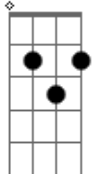

Pedro Salomão - Sapatilha Preta

Tom: G

G7M
Tudo se parece tão pequeno agora
Em
Meu valioso orgulho já não vale mais
G7M
O frio que chegou quando você foi embora
Em
Fez desaparecer minha preciosa paz

G7M
Eu me Pego Pensando em Você
C7M
No Sorriso que abria ao me ver
Am7
Eu observo a praça
Bm
Não tem a mesma graça porque?

G7M
A sapatilha preta que deixou aqui
Em
E suas caretas nas fotos do show

Bm7
Bm
Am D

G7M
Você sempre insistia no que assistir
Em
E capotava mas dizia que amou
G7M **Em**
O vazio que deixou na minha cama
G7M **Em**
Onde esta o som da sua gargalhada
F
Será que ela esta bem?
C **D**
Eu só quero que saiba
G7M **Bm7**
Eu me Pego Pensando em Você
C7M **Bm7**
No Sorriso que abria ao me ver
Am7 **Bm7**
Eu observo a praça
Bm7 **Am7** **D**
Não tem a mesma graça porque?
[Final] **G7M Bm7 C7M Bm7 Am7 D G7M**

Acordes

© ukulele-chords.com

© ukulele-chords.com

G

© ukulele-chords.com

© ukulele-chords.com

© ukulele-chords.com

© ukulele-chords.com

© ukulele-chords.com

© ukulele-chords.com

© ukulele-chords.com

© ukulele-chords.com

© ukulele-chords.com