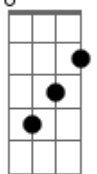

Pedro Salomão - Sapatilha Preta

Tom: G

G7M
Tudo se parece tão pequeno agora
Em
Meu valioso orgulho já não vale mais
G7M
O frio que chegou quando você foi embora
Em
Fez desaparecer minha preciosa paz

G7M
Eu me Pego Pensando em Você
C7M
No Sorriso que abria ao me ver
Am7
Eu observo a praça
Bm
Não tem a mesma graça porque?

G7M
A sapatilha preta que deixou aqui
Em
E suas caretas nas fotos do show

Bm7
Bm
Am **D**

G7M
Você sempre insistia no que assistir
Em
E capotava mas dizia que amou
G7M **Em**
O vazio que deixou na minha cama
G7M **Em**
Onde esta o som da sua gargalhada
F
Será que ela esta bem?
C **D**
Eu só quero que saiba
G7M **Bm7**
Eu me Pego Pensando em Você
C7M **Bm7**
No Sorriso que abria ao me ver
Am7 **Bm7**
Eu observo a praça
Bm7 **Am7** **D**
Não tem a mesma graça porque?
[Final] **G7M** **Bm7** **C7M** **Bm7** **Am7** **D** **G7M**

Acordes

© ukulele-chords.com

© ukulele-chords.com

© ukulele-chords.com

Em

© ukulele-chords.com

© ukulele-chords.com

© ukulele-chords.com

© ukulele-chords.com

© ukulele-chords.com

© ukulele-chords.com

© ukulele-chords.com

© ukulele-chords.com