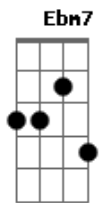

© ukulele-chords.com