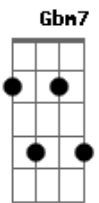

© ukulele-chords.com