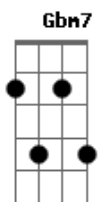

© ukulele-chords.com