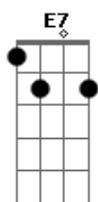

© ukulele-chords.com