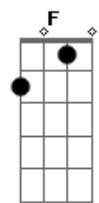

© ukulele-chords.com