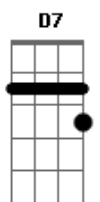

Pedro Salomão - Leoa

Tom: A
Intro: Gbm7 E7 Ebm7 D7

Gbm7
Acorda leoinha, vai rugir la fora
E7
Te dei 10 minutinhos já faz meia hora
Ebm7
o seu "bom dia" rouco me dá tanta paz
D7
Estica o corpo todo como o gato faz
(intro 1ª Parte duas vezes)

refrão:
Gbm7
Leoa, sua pele é boa de beijar
Dbm7
Leoa, me faça leão pra te amar
Bm7 A7M
menina, felina me ensina a enjubar

Gbm7
Leoa, sua pele é boa de beijar
Dbm7

Leoa, me faça leão pra te amar
Bm7 Dbm7
menina, felina me ensina a enjubar

Solo: Gbm7 E7 Ebm7 D7

(refrão)

Final :
Bm7 Dbm7
De cabelo bagunçado, enjubado assim
D7
E com a roupa amassada, emprestada de mim
E7 F
me da a certeza que quero você até o fim

Bm7 Dbm7
De cabelo bagunçado, enjubado assim
D7
E com a roupa amassada, emprestada de mim
E7
me da a certeza que quero você até o fim
Gbm7
Leoa

Acordes

© ukulele-chords.com

© ukulele-chords.com

© ukulele-chords.com

© ukulele-chords.com

© ukulele-chords.com

© ukulele-chords.com

© ukulele-chords.com

© ukulele-chords.com

© ukulele-chords.com