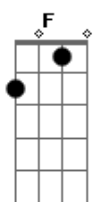

© ukulele-chords.com