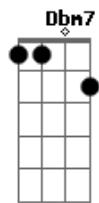

© ukulele-chords.com