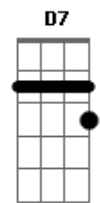

© ukulele-chords.com