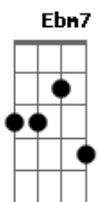

© ukulele-chords.com