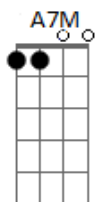

Pedro Salomão - Leoa

Tom: A
Intro: Gbm7 E7 Ebm7 D7

Gbm7
Acorda leoinha, vai rugir la fora
E7
Te dei 10 minutinhos já faz meia hora
Ebm7
o seu "bom dia" rouco me dá tanta paz
D7
Estica o corpo todo como o gato faz
(intro 1ª Parte duas vezes)

refrão:
Gbm7
Leoa, sua pele é boa de beijar
Dbm7
Leoa, me faça leão pra te amar
Bm7 A7M
menina, felina me ensina a enjubar

Gbm7
Leoa, sua pele é boa de beijar
Dbm7

Leoa, me faça leão pra te amar
Bm7 Dbm7
menina, felina me ensina a enjubar

Solo: Gbm7 E7 Ebm7 D7

(refrão)

Final :
Bm7 Dbm7
De cabelo bagunçado, enjubado assim
D7
E com a roupa amassada, emprestada de mim
E7 F
me da a certeza que quero você até o fim

Bm7 Dbm7
De cabelo bagunçado, enjubado assim
D7
E com a roupa amassada, emprestada de mim
E7
me da a certeza que quero você até o fim
Gbm7
Leoa

Acordes

© ukulele-chords.com