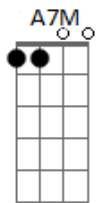

Pedro Salomão - Leoa

Tom: A
Intro: Gbm7 E7 Ebm7 D7

Gbm7
Acorda leoinha, vai rugir la fora
E7
Te dei 10 minutinhos já faz meia hora
Ebm7
o seu "bom dia" rouco me dá tanta paz
D7
Estica o corpo todo como o gato faz
(intro 1ª Parte duas vezes)

refrão:
Gbm7
Leoa, sua pele é boa de beijar
Dbm7
Leoa, me faça leão pra te amar
Bm7 A7M
menina, felina me ensina a enjubar

Gbm7
Leoa, sua pele é boa de beijar
Dbm7

Leoa, me faça leão pra te amar
Bm7 Dbm7
menina, felina me ensina a enjubar

Solo: Gbm7 E7 Ebm7 D7
(refrão)

Final :
Bm7 Dbm7
De cabelo bagunçado, enjubado assim
D7
E com a roupa amassada, emprestada de mim
E7 F
me da a certeza que quero você até o fim

Bm7 Dbm7
De cabelo bagunçado, enjubado assim
D7
E com a roupa amassada, emprestada de mim
E7
me da a certeza que quero você até o fim
Gbm7
Leoa

Acordes

© ukulele-chords.com