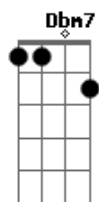

© ukulele-chords.com

© ukulele-chords.com