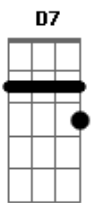

© ukulele-chords.com