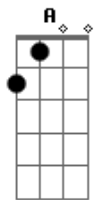

Pedro Salomão - Leoa

Tom: A
Intro: Gbm E B D

Gbm
Acorda leoinha, vai rugir la fora
Te dei 10 minutinhos já faz meia hora
o seu ?bom dia? rouco me dá tanta paz
Estica o corpo todo como o gato faz

refrão:
Gbm
Leoa, sua pele é boa de beijar
Dbm
Leoa, me faça leão pra te amar
Bm
menina, felina me ensina a enjubar

Bm
De cabelo bagunçado, enjubado assim
D
E com a roupa amassada, emprestada de mim
E
me da a certeza que quero você até o fim
Gbm
Leoa

Dbm

Dbm

Dbm

A

Acordes

© ukulele-chords.com

© ukulele-chords.com