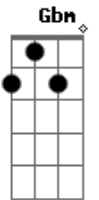

Pedro Salomão - Leoa

Tom: A
Intro: Gbm E B D

Gbm
Acorda leoinha, vai rugir la fora
Te dei 10 minutinhos já faz meia hora
o seu ?bom dia? rouco me dá tanta paz
Estica o corpo todo como o gato faz

refrão:
Gbm
Leoa, sua pele é boa de beijar
Dbm
Leoa, me faça leão pra te amar
Bm
menina, felina me ensina a enjubar

Bm
De cabelo bagunçado, enjubado assim
D
E com a roupa amassada, emprestada de mim
E
me da a certeza que quero você até o fim
Gbm
Leoa

Dbm

Dbm

Dbm

A

Acordes

© ukulele-chords.com

© ukulele-chords.com