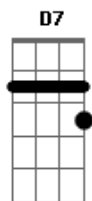

© ukulele-chords.com