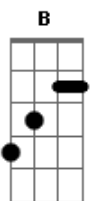

© ukulele-chords.com