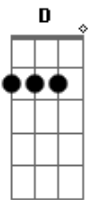

Pedro Salomão - Leoa

Tom: A
Intro: Gbm E B D

Gbm
Acorda leoinha, vai rugir la fora
Te dei 10 minutinhos já faz meia hora
o seu ?bom dia? rouco me dá tanta paz
Estica o corpo todo como o gato faz

refrão:
Gbm
Leoa, sua pele é boa de beijar
Dbm
Leoa, me faça leão pra te amar
Bm
menina, felina me ensina a enjubar

Gbm
Leoa, sua pele é boa de beijar

Dbm
Leoa, me faça leão pra te amar
Bm
menina, felina me ensina a enjubar

Refrão:
Bm
De cabelo bagunçado, enjubado assim
D7
E com a roupa amassada, emprestada de mim
E
me da a certeza que quero você até o fim

Bm
De cabelo bagunçado, enjubado assim
D
E com a roupa amassada, emprestada de mim
E
me da a certeza que quero você até o fim
Gbm
Leoa

Dbm

Dbm

Dbm

A

Acordes

© ukulele-chords.com

© ukulele-chords.com

© ukulele-chords.com

© ukulele-chords.com

© ukulele-chords.com

© ukulele-chords.com

© ukulele-chords.com

© ukulele-chords.com