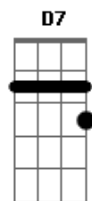

© ukulele-chords.com