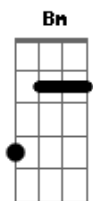

© ukulele-chords.com

© ukulele-chords.com