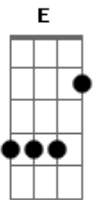

Pedro Salomão - Leoa

Tom: A
Intro: Gbm E B D

Gbm
Acorda leoinha, vai rugir la fora
Te dei 10 minutinhos já faz meia hora
o seu ?bom dia? rouco me dá tanta paz
Estica o corpo todo como o gato faz

refrão:
Gbm
Leoa, sua pele é boa de beijar
Dbm
Leoa, me faça leão pra te amar
Bm
menina, felina me ensina a enjubar

Gbm
Leoa, sua pele é boa de beijar

Dbm
Leoa, me faça leão pra te amar
Bm
menina, felina me ensina a enjubar

Refrão:
Bm
De cabelo bagunçado, enjubado assim
D7
E com a roupa amassada, emprestada de mim
E
me da a certeza que quero você até o fim

Bm
De cabelo bagunçado, enjubado assim
D
E com a roupa amassada, emprestada de mim
E
me da a certeza que quero você até o fim
Gbm
Leoa

Dbm

Dbm

Dbm

A

Acordes

© ukulele-chords.com

© ukulele-chords.com