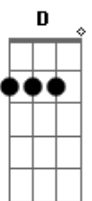

Pedro Salomão - Leoa

Tom: **A**
Intro: **Gbm E B D**

Gbm
Acorda leoinha, vai rugir la fora
Te dei 10 minutinhos já faz meia hora
o seu ?bom dia? rouco me dá tanta paz
Estica o corpo todo como o gato faz

refrão:
Gbm
Leoa, sua pele é boa de beijar
Dbm
Leoa, me faça leão pra te amar
Bm
menina, felina me ensina a enjubar

Gbm
Leoa, sua pele é boa de beijar

Dbm
Leoa, me faça leão pra te amar
Bm
menina, felina me ensina a enjubar

Refrão:
Bm
De cabelo bagunçado, enjubado assim
D7
E com a roupa amassada, emprestada de mim
E
me da a certeza que quero você até o fim

Bm
De cabelo bagunçado, enjubado assim
D
E com a roupa amassada, emprestada de mim
E
me da a certeza que quero você até o fim
Gbm
Leoa

Dbm

Dbm

Dbm

A

Acordes

© ukulele-chords.com

© ukulele-chords.com

© ukulele-chords.com

© ukulele-chords.com

© ukulele-chords.com

© ukulele-chords.com

© ukulele-chords.com

© ukulele-chords.com