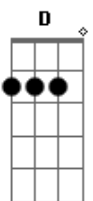

Pedro Salomão - Leoa

Tom: **A**
Intro: **Gbm E B D**

Gbm
Acorda leoinha, vai rugir la fora
Te dei 10 minutinhos já faz meia hora
o seu ?bom dia? rouco me dá tanta paz
Estica o corpo todo como o gato faz

refrão:
Gbm
Leoa, sua pele é boa de beijar
Dbm
Leoa, me faça leão pra te amar
Bm
menina, felina me ensina a enjubar

Gbm
Leoa, sua pele é boa de beijar

Dbm
Leoa, me faça leão pra te amar
Bm
menina, felina me ensina a enjubar

Refrão:
Bm
De cabelo bagunçado, enjubado assim
D7
E com a roupa amassada, emprestada de mim
E
me da a certeza que quero você até o fim

Bm
De cabelo bagunçado, enjubado assim
D
E com a roupa amassada, emprestada de mim
E
me da a certeza que quero você até o fim
Gbm
Leoa

Dbm

Dbm

Dbm

A

Acordes

© ukulele-chords.com

© ukulele-chords.com

© ukulele-chords.com

© ukulele-chords.com

© ukulele-chords.com

© ukulele-chords.com

© ukulele-chords.com

© ukulele-chords.com