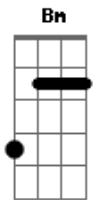

© ukulele-chords.com