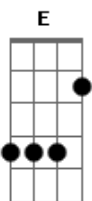

© ukulele-chords.com