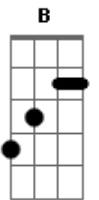

© ukulele-chords.com