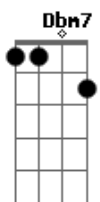

© ukulele-chords.com