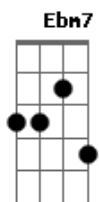

© ukulele-chords.com