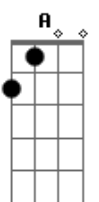

© ukulele-chords.com