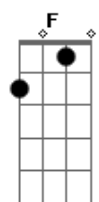

© ukulele-chords.com