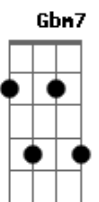

© ukulele-chords.com