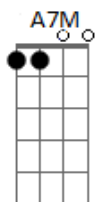

Pedro Salomão - Leoa

Tom: A

Intro: Gbm7 E7 Ebm7 D7

Gbm7
Acorda leoinha, vai rugir la fora
E7
Te dei 10 minutinhos já faz meia hora
Ebm7
o seu "bom dia" rouco me dá tanta paz
D7
Estica o corpo todo como o gato faz
(intro 1ª Parte duas vezes)

refrão:
Gbm7
Leoa, sua pele é boa de beijar
Dbm7
Leoa, me faça leão pra te amar
Bm7 A7M
menina, felina me ensina a enjubar
Gbm7
Leoa, sua pele é boa de beijar

Dbm7
Leoa, me faça leão pra te amar
Bm7 Dbm7
menina, felina me ensina a enjubar

Solo: Gbm7 E7 Ebm7 D7

(refrão)

Final :
Bm7 Dbm7
De cabelo bagunçado, enjubado assim
D7
E com a roupa amassada, emprestada de mim
E7 F
me da a certeza que quero você até o fim

Bm7 Dbm7
De cabelo bagunçado, enjubado assim
D7
E com a roupa amassada, emprestada de mim
E7
me da a certeza que quero você até o fim
Gbm7
Leoa

Acordes

© ukulele-chords.com