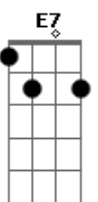

© ukulele-chords.com