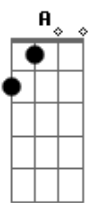

E com a roupa amassada, emprestada de mim

E7

me da a certeza que quero você até o fim

Gbm7

Leoa

Acordes

© ukulele-chords.com

© ukulele-chords.com