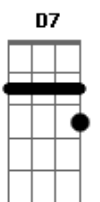

© ukulele-chords.com