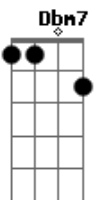

© ukulele-chords.com