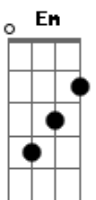

© ukulele-chords.com