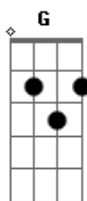

Pedro Rique - O Coração da Noiva

tom:

Intro: ^G

^G De longe escutei tua forte voz me chamando ^C

Eu estava tão marcada e carente ^{Am}

Mesmo assim me amou ^G

^G Quando perto, derramou a água da tua palavra ^C

Me lavando de tudo o que eu pensava ^{Am}

Me possuir ^G

^C E como não amar alguém assim ^G

^C Que tendo amado, se entregou por mim ^G

Acordes

© ukulele-chords.com