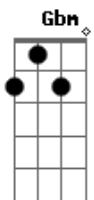

© ukulele-chords.com