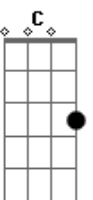

© ukulele-chords.com