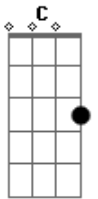

Pedro Pondé - Simples Assim

tom:

Intro: **Dm** **F** **Dm** **F**
Dm **F** **Dm** **F**

Dm **F**
 Sente a paz desse lugar
Dm **F**
 Dá vontade de ficar pra sempre
Dm **F**
 Saio pensando em voltar
Bb **C**
 É um sonho, um paraíso
Dm **F**
 Olha pra cor desse mar
Dm **F**
 Mil azuis pintando o céu
Dm **F**
 Tem uma rede pra deitar
Bb **C**
 E essa brisa no meu rosto
Dm **F**
 Bem-disposto de manhã
Dm **F**
 Me espreguiço ouvindo os passarinhos

Acordes

© ukulele-chords.com

© ukulele-chords.com

© ukulele-chords.com

© ukulele-chords.com

Dm **F**
 Bebo um pouco de café
Bb **C** **Dm**
 Muito bom bolo de milho
Bb
 Simples assim
C **Dm**
 Tem chuva e Sol, um arco-íris
Bb
 Simples assim
C **Dm**
 Simples assim, assim
Bb
 Simples assim
C **Dm**
 Tem chuva e Sol, um arco-íris
Bb
 Simples assim
C **Dm**
 Só porque sim, assim