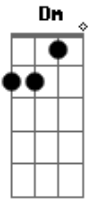

Pedro Pondé - Simples Assim

tom:

Intro: **Dm** **F** **Dm** **F**
Dm **F** **Dm** **F**

Dm **F**
 Sente a paz desse lugar
Dm **F**
 Dá vontade de ficar pra sempre
Dm **F**
 Saio pensando em voltar
Bb **C**
 É um sonho, um paraíso
Dm **F**
 Olha pra cor desse mar
Dm **F**
 Mil azuis pintando o céu
Dm **F**
 Tem uma rede pra deitar
Bb **C**
 E essa brisa no meu rosto
Dm **F**
 Bem-disposto de manhã
Dm **F**
 Me espreguiço ouvindo os passarinhos

Acordes

© ukulele-chords.com

© ukulele-chords.com

© ukulele-chords.com

© ukulele-chords.com

Dm **F**
 Bebo um pouco de café
Bb **C** **Dm**
 Muito bom bolo de milho
Bb
 Simples assim
C **Dm**
 Tem chuva e Sol, um arco-íris
Bb
 Simples assim
C **Dm**
 Simples assim, assim
Bb
 Simples assim
C **Dm**
 Tem chuva e Sol, um arco-íris
Bb
 Simples assim
C **Dm**
 Só porque sim, assim