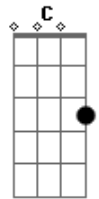

Pedro Pondé - Simples Assim

tom:

Intro: **Dm** **F** **Dm** **F**
Dm **F** **Dm** **F**

Dm **F**
 Sente a paz desse lugar
Dm **F**
 Dá vontade de ficar pra sempre
Dm **F**
 Saio pensando em voltar
Bb **C**
 É um sonho, um paraíso
Dm **F**
 Olha pra cor desse mar
Dm **F**
 Mil azuis pintando o céu
Dm **F**
 Tem uma rede pra deitar
Bb **C**
 E essa brisa no meu rosto
Dm **F**
 Bem-disposto de manhã
Dm **F**
 Me espreguiço ouvindo os passarinhos

Acordes

© ukulele-chords.com

© ukulele-chords.com

© ukulele-chords.com

© ukulele-chords.com

Dm **F**
 Bebo um pouco de café
Bb **C** **Dm**
 Muito bom bolo de milho
Bb
 Simples assim
C **Dm**
 Tem chuva e Sol, um arco-íris
Bb
 Simples assim
C **Dm**
 Simples assim, assim
Bb
 Simples assim
C **Dm**
 Tem chuva e Sol, um arco-íris
Bb
 Simples assim
C **Dm**
 Só porque sim, assim