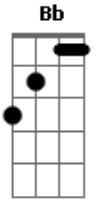

Pedro Pondé - Simples Assim

tom:

Intro: **Dm** **F** **Dm** **F**
Dm **F** **Dm** **F**

Dm **F**
 Sente a paz desse lugar
Dm **F**
 Dá vontade de ficar pra sempre
Dm **F**
 Saio pensando em voltar
Bb **C**
 É um sonho, um paraíso
Dm **F**
 Olha pra cor desse mar
Dm **F**
 Mil azuis pintando o céu
Dm **F**
 Tem uma rede pra deitar
Bb **C**
 E essa brisa no meu rosto
Dm **F**
 Bem-disposto de manhã
Dm **F**
 Me espreguiço ouvindo os passarinhos

Acordes

© ukulele-chords.com

© ukulele-chords.com

© ukulele-chords.com

© ukulele-chords.com

Dm **F**
 Bebo um pouco de café
Bb **C** **Dm**
 Muito bom bolo de milho
Bb
 Simples assim
C **Dm**
 Tem chuva e Sol, um arco-íris
Bb
 Simples assim
C **Dm**
 Simples assim, assim
Bb
 Simples assim
C **Dm**
 Tem chuva e Sol, um arco-íris
Bb
 Simples assim
C **Dm**
 Só porque sim, assim