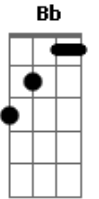

Pedro Pondé - Simples Assim

tom:

Intro: **Dm** **F** **Dm** **F**
Dm **F** **Dm** **F**

Dm **F**
 Sente a paz desse lugar
Dm **F**
 Dá vontade de ficar pra sempre
Dm **F**
 Saio pensando em voltar
Bb **C**
 É um sonho, um paraíso
Dm **F**
 Olha pra cor desse mar
Dm **F**
 Mil azuis pintando o céu
Dm **F**
 Tem uma rede pra deitar
Bb **C**
 E essa brisa no meu rosto
Dm **F**
 Bem-disposto de manhã
Dm **F**
 Me espreguiço ouvindo os passarinhos

Acordes

© ukulele-chords.com

© ukulele-chords.com

© ukulele-chords.com

© ukulele-chords.com

Dm **F**
 Bebo um pouco de café
Bb **C** **Dm**
 Muito bom bolo de milho
Bb
 Simples assim
C **Dm**
 Tem chuva e Sol, um arco-íris
Bb
 Simples assim
C **Dm**
 Simples assim, assim
Bb
 Simples assim
C **Dm**
 Tem chuva e Sol, um arco-íris
Bb
 Simples assim
C **Dm**
 Só porque sim, assim