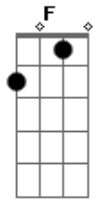

Pedro Pondé - Simples Assim

tom:

Intro: **Dm** **F** **Dm** **F**
Dm **F** **Dm** **F**

Dm **F**
 Sente a paz desse lugar
Dm **F**
 Dá vontade de ficar pra sempre
Dm **F**
 Saio pensando em voltar
Bb **C**
 É um sonho, um paraíso
Dm **F**
 Olha pra cor desse mar
Dm **F**
 Mil azuis pintando o céu
Dm **F**
 Tem uma rede pra deitar
Bb **C**
 E essa brisa no meu rosto
Dm **F**
 Bem-disposto de manhã
Dm **F**
 Me espreguiço ouvindo os passarinhos

Acordes

© ukulele-chords.com

© ukulele-chords.com

© ukulele-chords.com

© ukulele-chords.com

Dm **F**
 Bebo um pouco de café
Bb **C** **Dm**
 Muito bom bolo de milho
Bb
 Simples assim
C **Dm**
 Tem chuva e Sol, um arco-íris
Bb
 Simples assim
C **Dm**
 Simples assim, assim
Bb
 Simples assim
C **Dm**
 Tem chuva e Sol, um arco-íris
Bb
 Simples assim
C **Dm**
 Só porque sim, assim