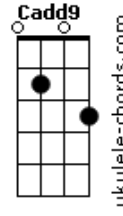

Pedro Pedrosa - Lado a Lado

tom:
Gb (forma dos acordes no tom de **G**)
 Afinação: **Eb Ab Db Gb Bb Eb**

Intro: **G D Em**
G D Em
G D Em
G D Em

G D Em
 Ultimamente estamos tão distantes
G D Em
 Não sei como viver assim
G D Em
 Várias lembranças suas na estante
G D Em
 Trazem você de volta pra mim

[Pré-Refrão]

Cadd9 G
 Você sabe que eu não desisto de você
Cadd9 G B7
 Segura firme, eu estou do seu

[Refrão]

Em D G Cadd9 G
 Lá, ahh, do, lado a lado
Cadd9 G B7
 Nada pode tirar você de mim
Em D G Cadd9 G
 Mim, i, im, estou ao seu lado
Cadd9 G B7
 Com você até o fim

(**G D Em**)
 (**G D Em**)
 (**G D Em**)
 (**G D Em**)

G D Em

Acordes

Sinto o seu cheiro em tudo
G D Em
 Tanto tempo longe de você
G D Em
 Não vejo a hora de poder te abraçar
G D Em
 Como é difícil ficar sem te ver

(**Gbm E A D**)
 (**A D A Db7 C Cm**)

[Refrão]

Gbm E A D A
 Lado, estou do seu lado
D A Db7
 Nada pode tirar você de mim
Gbm E A D A
 Mim, estou ao seu lado
D A Db7 C Cm
 Com você até o fim
 (**G D Em**)
 (**G D Em**)
 (**G D Em**)
 (**G D Em Em7**)