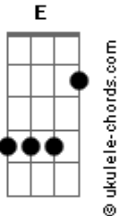

Pedro Pedrosa - Lado a Lado

tom:
Gb (forma dos acordes no tom de **G**)
 Afinação: **Eb Ab Db Gb Bb Eb**

Intro: **G D Em**
G D Em
G D Em
G D Em

G D Em
 Ultimamente estamos tão distantes
G D Em
 Não sei como viver assim
G D Em
 Várias lembranças suas na estante
G D Em
 Trazem você de volta pra mim

[Pré-Refrão]

Cadd9 G
 Você sabe que eu não desisto de você
Cadd9 G B7
 Segura firme, eu estou do seu

[Refrão]

Em D G Cadd9 G
 Lá, ahh, do, lado a lado
Cadd9 G B7
 Nada pode tirar você de mim
Em D G Cadd9 G
 Mim, i, im, estou ao seu lado
Cadd9 G B7
 Com você até o fim

(**G D Em**)
 (**G D Em**)
 (**G D Em**)
 (**G D Em**)

G D Em

Acordes

Sinto o seu cheiro em tudo
G D Em
 Tanto tempo longe de você
G D Em
 Não vejo a hora de poder te abraçar
G D Em
 Como é difícil ficar sem te ver

(**Gbm E A D**)
 (**A D A Db7 C Cm**)

[Refrão]

Gbm E A D A
 Lado, estou do seu lado
D A Db7
 Nada pode tirar você de mim
Gbm E A D A
 Mim, estou ao seu lado
D A Db7 C Cm
 Com você até o fim
 (**G D Em**)
 (**G D Em**)
 (**G D Em**)
 (**G D Em Em7**)