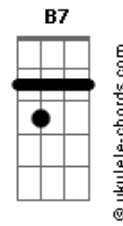

Pedro Pedrosa - Lado a Lado

tom:
Gb (forma dos acordes no tom de **G**)
 Afinação: **Eb Ab Db Gb Bb Eb**

Intro: **G D Em**
G D Em
G D Em
G D Em

G D Em
 Ultimamente estamos tão distantes
G D Em
 Não sei como viver assim
G D Em
 Várias lembranças suas na estante
G D Em
 Trazem você de volta pra mim

[Pré-Refrão]

Cadd9 G
 Você sabe que eu não desisto de você
Cadd9 G B7
 Segura firme, eu estou do seu

[Refrão]

Em D G Cadd9 G
 Lá, ahh, do, lado a lado
Cadd9 G B7
 Nada pode tirar você de mim
Em D G Cadd9 G
 Mim, i, im, estou ao seu lado
Cadd9 G B7
 Com você até o fim

(**G D Em**)
 (**G D Em**)
 (**G D Em**)
 (**G D Em**)

G D Em

Acordes

Sinto o seu cheiro em tudo
G D Em
 Tanto tempo longe de você
G D Em
 Não vejo a hora de poder te abraçar
G D Em
 Como é difícil ficar sem te ver