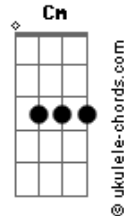

Pedro Pedrosa - Lado a Lado

tom:
Gb (forma dos acordes no tom de **G**)
 Afinação: **Eb Ab Db Gb Bb Eb**

Intro: **G D Em**
G D Em
G D Em
G D Em

G D Em
 Ultimamente estamos tão distantes
G D Em
 Não sei como viver assim
G D Em
 Várias lembranças suas na estante
G D Em
 Trazem você de volta pra mim

[Pré-Refrão]

Cadd9 G
 Você sabe que eu não desisto de você
Cadd9 G B7
 Segura firme, eu estou do seu

[Refrão]

Em D G Cadd9 G
 Lá, ahh, do, lado a lado
Cadd9 G B7
 Nada pode tirar você de mim
Em D G Cadd9 G
 Mim, i, im, estou ao seu lado
Cadd9 G B7
 Com você até o fim

(**G D Em**)
 (**G D Em**)
 (**G D Em**)
 (**G D Em**)

G D Em

Acordes

Sinto o seu cheiro em tudo
G D Em
 Tanto tempo longe de você
G D Em
 Não vejo a hora de poder te abraçar
G D Em
 Como é difícil ficar sem te ver

(**Gbm E A D**)
 (**A D A Db7 C Cm**)

[Refrão]

Gbm E A D A
 Lado, estou do seu lado
D A Db7
 Nada pode tirar você de mim
Gbm E A D A
 Mim, estou ao seu lado
D A Db7 C Cm
 Com você até o fim
 (**G D Em**)
 (**G D Em**)
 (**G D Em**)
 (**G D Em Em7**)