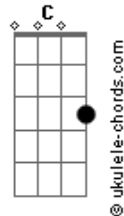

Pedro Pedrosa - Lado a Lado

tom:
Gb (forma dos acordes no tom de **G**)
 Afinação: **Eb Ab Db Gb Bb Eb**

Intro: **G D Em**
G D Em
G D Em
G D Em

G D Em
 Ultimamente estamos tão distantes
G D Em
 Não sei como viver assim
G D Em
 Várias lembranças suas na estante
G D Em
 Trazem você de volta pra mim

[Pré-Refrão]

Cadd9 G
 Você sabe que eu não desisto de você
Cadd9 G B7
 Segura firme, eu estou do seu

[Refrão]

Em D G Cadd9 G
 Lá, ahh, do, lado a lado
Cadd9 G B7
 Nada pode tirar você de mim
Em D G Cadd9 G
 Mim, i, im, estou ao seu lado
Cadd9 G B7
 Com você até o fim

(**G D Em**)
 (**G D Em**)
 (**G D Em**)
 (**G D Em**)

G D Em

Acordes

Sinto o seu cheiro em tudo
G D Em
 Tanto tempo longe de você
G D Em
 Não vejo a hora de poder te abraçar
G D Em
 Como é difícil ficar sem te ver

(**Gbm E A D**)
 (**A D A Db7 C Cm**)

[Refrão]

Gbm E A D A
 Lado, estou do seu lado
D A Db7
 Nada pode tirar você de mim
Gbm E A D A
 Mim, estou ao seu lado
D A Db7 C Cm
 Com você até o fim
 (**G D Em**)
 (**G D Em**)
 (**G D Em**)
 (**G D Em Em7**)