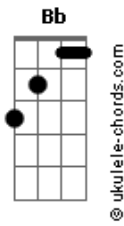

Pedro Pedrosa - Lado a Lado

tom:
Gb (forma dos acordes no tom de **G**)
 Afinação: **Eb Ab Db Gb Bb Eb**

Intro: **G D Em**
G D Em
G D Em
G D Em

G D Em
 Ultimamente estamos tão distantes
G D Em
 Não sei como viver assim
G D Em
 Várias lembranças suas na estante
G D Em
 Trazem você de volta pra mim

[Pré-Refrão]

Cadd9 G
 Você sabe que eu não desisto de você
Cadd9 G B7
 Segura firme, eu estou do seu

[Refrão]

Em D G Cadd9 G
 Lá, ahh, do, lado a lado
Cadd9 G B7
 Nada pode tirar você de mim
Em D G Cadd9 G
 Mim, i, im, estou ao seu lado
Cadd9 G B7
 Com você até o fim

(**G D Em**)
 (**G D Em**)
 (**G D Em**)
 (**G D Em**)

G D Em

Acordes

Sinto o seu cheiro em tudo
G D Em
 Tanto tempo longe de você
G D Em
 Não vejo a hora de poder te abraçar
G D Em
 Como é difícil ficar sem te ver

(**Gbm E A D**)
 (**A D A Db7 C Cm**)

[Refrão]

Gbm E A D A
 Lado, estou do seu lado
D A Db7
 Nada pode tirar você de mim
Gbm E A D A
 Mim, estou ao seu lado
D A Db7 C Cm
 Com você até o fim
 (**G D Em**)
 (**G D Em**)
 (**G D Em**)
 (**G D Em Em7**)