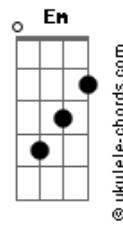

Pedro Pedrosa - Lado a Lado

tom:
Gb (forma dos acordes no tom de **G**)
 Afinação: **Eb Ab Db Gb Bb Eb**

Intro: **G D Em**
G D Em
G D Em
G D Em

G D Em
 Ultimamente estamos tão distantes
G D Em
 Não sei como viver assim
G D Em
 Várias lembranças suas na estante
G D Em
 Trazem você de volta pra mim

[Pré-Refrão]

Cadd9 G
 Você sabe que eu não desisto de você
Cadd9 G B7
 Segura firme, eu estou do seu

[Refrão]

Em D G Cadd9 G
 Lá, ahh, do, lado a lado
Cadd9 G B7
 Nada pode tirar você de mim
Em D G Cadd9 G
 Mim, i, im, estou ao seu lado
Cadd9 G B7
 Com você até o fim

(**G D Em**)
 (**G D Em**)
 (**G D Em**)
 (**G D Em**)

G D Em

Acordes

Sinto o seu cheiro em tudo
G D Em
 Tanto tempo longe de você
G D Em
 Não vejo a hora de poder te abraçar
G D Em
 Como é difícil ficar sem te ver

(**Gbm E A D**)
 (**A D A Db7 C Cm**)

[Refrão]

Gbm E A D A
 Lado, estou do seu lado
D A Db7
 Nada pode tirar você de mim
Gbm E A D A
 Mim, estou ao seu lado
D A Db7 C Cm
 Com você até o fim
 (**G D Em**)
 (**G D Em**)
 (**G D Em**)
 (**G D Em Em7**)