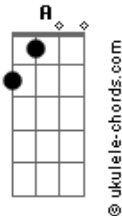

Pedro Pedrosa - Lado a Lado

tom:
Gb (forma dos acordes no tom de **G**)
 Afinação: **Eb Ab Db Gb Bb Eb**

Intro: **G D Em**
G D Em
G D Em
G D Em

G D Em
 Ultimamente estamos tão distantes
G D Em
 Não sei como viver assim
G D Em
 Várias lembranças suas na estante
G D Em
 Trazem você de volta pra mim

[Pré-Refrão]

Cadd9 G
 Você sabe que eu não desisto de você
Cadd9 G B7
 Segura firme, eu estou do seu

[Refrão]

Em D G Cadd9 G
 Lá, ahh, do, lado a lado
Cadd9 G B7
 Nada pode tirar você de mim
Em D G Cadd9 G
 Mim, i, im, estou ao seu lado
Cadd9 G B7
 Com você até o fim

(**G D Em**)
 (**G D Em**)
 (**G D Em**)
 (**G D Em**)

G D Em

Acordes

Sinto o seu cheiro em tudo
G D Em
 Tanto tempo longe de você
G D Em
 Não vejo a hora de poder te abraçar
G D Em
 Como é difícil ficar sem te ver