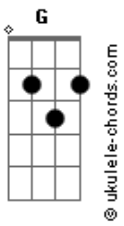

Pedro Pedrosa - Lado a Lado

tom:
Gb (forma dos acordes no tom de **G**)
 Afinação: **Eb Ab Db Gb Bb Eb**

Intro: **G D Em**
G D Em
G D Em
G D Em

G D Em
 Ultimamente estamos tão distantes
G D Em
 Não sei como viver assim
G D Em
 Várias lembranças suas na estante
G D Em
 Trazem você de volta pra mim

[Pré-Refrão]

Cadd9 G
 Você sabe que eu não desisto de você
Cadd9 G B7
 Segura firme, eu estou do seu

[Refrão]

Em D G Cadd9 G
 Lá, ahh, do, lado a lado
Cadd9 G B7
 Nada pode tirar você de mim
Em D G Cadd9 G
 Mim, i, im, estou ao seu lado
Cadd9 G B7
 Com você até o fim

(**G D Em**)
 (**G D Em**)
 (**G D Em**)
 (**G D Em**)

G D Em

Acordes

Sinto o seu cheiro em tudo
G D Em
 Tanto tempo longe de você
G D Em
 Não vejo a hora de poder te abraçar
G D Em
 Como é difícil ficar sem te ver

(**Gbm E A D**)
 (**A D A Db7 C Cm**)

[Refrão]

Gbm E A D A
 Lado, estou do seu lado
D A Db7
 Nada pode tirar você de mim
Gbm E A D A
 Mim, estou ao seu lado
D A Db7 C Cm
 Com você até o fim
 (**G D Em**)
 (**G D Em**)
 (**G D Em**)
 (**G D Em Em7**)