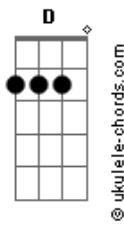

Pedro Pedrosa - Lado a Lado

tom:
Gb (forma dos acordes no tom de **G**)
 Afinação: **Eb Ab Db Gb Bb Eb**

Intro: **G D Em**
G D Em
G D Em
G D Em

G D Em
 Ultimamente estamos tão distantes
G D Em
 Não sei como viver assim
G D Em
 Várias lembranças suas na estante
G D Em
 Trazem você de volta pra mim

[Pré-Refrão]

Cadd9 G
 Você sabe que eu não desisto de você
Cadd9 G B7
 Segura firme, eu estou do seu

[Refrão]

Em D G Cadd9 G
 Lá, ahh, do, lado a lado
Cadd9 G B7
 Nada pode tirar você de mim
Em D G Cadd9 G
 Mim, i, im, estou ao seu lado
Cadd9 G B7
 Com você até o fim

(**G D Em**)
 (**G D Em**)
 (**G D Em**)
 (**G D Em**)

G D Em

Acordes

Sinto o seu cheiro em tudo
G D Em
 Tanto tempo longe de você
G D Em
 Não vejo a hora de poder te abraçar
G D Em
 Como é difícil ficar sem te ver