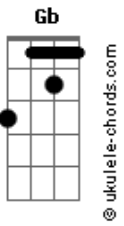

Pedro Pedrosa - Lado a Lado

tom:
Gb (forma dos acordes no tom de **G**)
 Afinação: **Eb Ab Db Gb Bb Eb**

Intro: **G D Em**
G D Em
G D Em
G D Em

G D Em
 Ultimamente estamos tão distantes
G D Em
 Não sei como viver assim
G D Em
 Várias lembranças suas na estante
G D Em
 Trazem você de volta pra mim

[Pré-Refrão]

Cadd9 G
 Você sabe que eu não desisto de você
Cadd9 G B7
 Segura firme, eu estou do seu

[Refrão]

Em D G Cadd9 G
 Lá, ahh, do, lado a lado
Cadd9 G B7
 Nada pode tirar você de mim
Em D G Cadd9 G
 Mim, i, im, estou ao seu lado
Cadd9 G B7
 Com você até o fim

(**G D Em**)
 (**G D Em**)
 (**G D Em**)
 (**G D Em**)

G D Em

Acordes

Sinto o seu cheiro em tudo
G D Em
 Tanto tempo longe de você
G D Em
 Não vejo a hora de poder te abraçar
G D Em
 Como é difícil ficar sem te ver