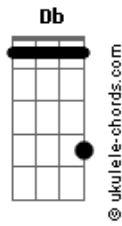

Pedro Pedrosa - Lado a Lado

tom:
Gb (forma dos acordes no tom de **G**)
 Afinação: **Eb Ab Db Gb Bb Eb**

Intro: **G D Em**
G D Em
G D Em
G D Em

G D Em
 Ultimamente estamos tão distantes
G D Em
 Não sei como viver assim
G D Em
 Várias lembranças suas na estante
G D Em
 Trazem você de volta pra mim

[Pré-Refrão]

Cadd9 G
 Você sabe que eu não desisto de você
Cadd9 G B7
 Segura firme, eu estou do seu

[Refrão]

Em D G Cadd9 G
 Lá, ahh, do, lado a lado
Cadd9 G B7
 Nada pode tirar você de mim
Em D G Cadd9 G
 Mim, i, im, estou ao seu lado
Cadd9 G B7
 Com você até o fim

(**G D Em**)
 (**G D Em**)
 (**G D Em**)
 (**G D Em**)

G D Em

Acordes

Sinto o seu cheiro em tudo
G D Em
 Tanto tempo longe de você
G D Em
 Não vejo a hora de poder te abraçar
G D Em
 Como é difícil ficar sem te ver