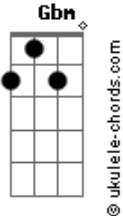

Pedro Pedrosa - Lado a Lado

tom:
Gb (forma dos acordes no tom de **G**)
 Afinação: **Eb Ab Db Gb Bb Eb**

Intro: **G D Em**
G D Em
G D Em
G D Em

G D Em
 Ultimamente estamos tão distantes
G D Em
 Não sei como viver assim
G D Em
 Várias lembranças suas na estante
G D Em
 Trazem você de volta pra mim

[Pré-Refrão]

Cadd9 G
 Você sabe que eu não desisto de você
Cadd9 G B7
 Segura firme, eu estou do seu

[Refrão]

Em D G Cadd9 G
 Lá, ahh, do, lado a lado
Cadd9 G B7
 Nada pode tirar você de mim
Em D G Cadd9 G
 Mim, i, im, estou ao seu lado
Cadd9 G B7
 Com você até o fim

(**G D Em**)
 (**G D Em**)
 (**G D Em**)
 (**G D Em**)

G D Em

Acordes

Sinto o seu cheiro em tudo
G D Em
 Tanto tempo longe de você
G D Em
 Não vejo a hora de poder te abraçar
G D Em
 Como é difícil ficar sem te ver