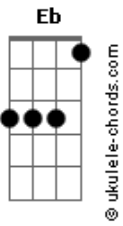

Pedro Pedrosa - Lado a Lado

tom:
Gb (forma dos acordes no tom de **G**)
 Afinação: **Eb Ab Db Gb Bb Eb**

Intro: **G D Em**
G D Em
G D Em
G D Em

G D Em
 Ultimamente estamos tão distantes
G D Em
 Não sei como viver assim
G D Em
 Várias lembranças suas na estante
G D Em
 Trazem você de volta pra mim

[Pré-Refrão]

Cadd9 G
 Você sabe que eu não desisto de você
Cadd9 G B7
 Segura firme, eu estou do seu

[Refrão]

Em D G Cadd9 G
 Lá, ahh, do, lado a lado
Cadd9 G B7
 Nada pode tirar você de mim
Em D G Cadd9 G
 Mim, i, im, estou ao seu lado
Cadd9 G B7
 Com você até o fim

(**G D Em**)
 (**G D Em**)
 (**G D Em**)
 (**G D Em**)

G D Em

Acordes

Sinto o seu cheiro em tudo
G D Em
 Tanto tempo longe de você
G D Em
 Não vejo a hora de poder te abraçar
G D Em
 Como é difícil ficar sem te ver

(**Gbm E A D**)
 (**A D A Db7 C Cm**)

[Refrão]

Gbm E A D A
 Lado, estou do seu lado
D A Db7
 Nada pode tirar você de mim
Gbm E A D A
 Mim, estou ao seu lado
D A Db7 C Cm
 Com você até o fim
 (**G D Em**)
 (**G D Em**)
 (**G D Em**)
 (**G D Em Em7**)