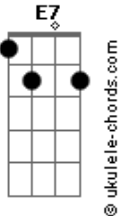

Pedro Pedrosa - Lado a Lado

tom:
Gb (forma dos acordes no tom de **G**)
 Afinação: **Eb Ab Db Gb Bb Eb**

Intro: **G D Em**
G D Em
G D Em
G D Em

G D Em
 Ultimamente estamos tão distantes
G D Em
 Não sei como viver assim
G D Em
 Várias lembranças suas na estante
G D Em
 Trazem você de volta pra mim

[Pré-Refrão]

Cadd9 G
 Você sabe que eu não desisto de você
Cadd9 G B7
 Segura firme, eu estou do seu

[Refrão]

Em D G Cadd9 G
 Lá, ahh, do, lado a lado
Cadd9 G B7
 Nada pode tirar você de mim
Em D G Cadd9 G
 Mim, i, im, estou ao seu lado
Cadd9 G B7
 Com você até o fim

(**G D Em**)
 (**G D Em**)
 (**G D Em**)
 (**G D Em**)

G D Em

Acordes

Sinto o seu cheiro em tudo
G D Em
 Tanto tempo longe de você
G D Em
 Não vejo a hora de poder te abraçar
G D Em
 Como é difícil ficar sem te ver