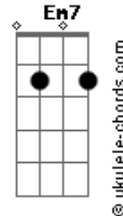

Pedro Pedrosa - Lado a Lado

tom:
Gb (forma dos acordes no tom de **G**)
 Afinação: **Eb Ab Db Gb Bb Eb**

Intro: **G D Em**
G D Em
G D Em
G D Em

G D Em
 Ultimamente estamos tão distantes
G D Em
 Não sei como viver assim
G D Em
 Várias lembranças suas na estante
G D Em
 Trazem você de volta pra mim

[Pré-Refrão]

Cadd9 G
 Você sabe que eu não desisto de você
Cadd9 G B7
 Segura firme, eu estou do seu

[Refrão]

Em D G Cadd9 G
 Lá, ahh, do, lado a lado
Cadd9 G B7
 Nada pode tirar você de mim
Em D G Cadd9 G
 Mim, i, im, estou ao seu lado
Cadd9 G B7
 Com você até o fim

(**G D Em**)
 (**G D Em**)
 (**G D Em**)
 (**G D Em**)

G D Em

Acordes

Sinto o seu cheiro em tudo
G D Em
 Tanto tempo longe de você
G D Em
 Não vejo a hora de poder te abraçar
G D Em
 Como é difícil ficar sem te ver