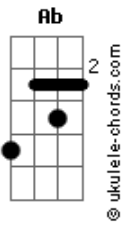

Pedro Pedrosa - Lado a Lado

tom:
Gb (forma dos acordes no tom de **G**)
 Afinação: **Eb Ab Db Gb Bb Eb**

Intro: **G D Em**
G D Em
G D Em
G D Em

G D Em
 Ultimamente estamos tão distantes
G D Em
 Não sei como viver assim
G D Em
 Várias lembranças suas na estante
G D Em
 Trazem você de volta pra mim

[Pré-Refrão]

Cadd9 G
 Você sabe que eu não desisto de você
Cadd9 G B7
 Segura firme, eu estou do seu

[Refrão]

Em D G Cadd9 G
 Lá, ahh, do, lado a lado
Cadd9 G B7
 Nada pode tirar você de mim
Em D G Cadd9 G
 Mim, i, im, estou ao seu lado
Cadd9 G B7
 Com você até o fim

(**G D Em**)
 (**G D Em**)
 (**G D Em**)
 (**G D Em**)

G D Em

Acordes

Sinto o seu cheiro em tudo
G D Em
 Tanto tempo longe de você
G D Em
 Não vejo a hora de poder te abraçar
G D Em
 Como é difícil ficar sem te ver

(**Gbm E A D**)
 (**A D A Db7 C Cm**)

[Refrão]

Gbm E A D A
 Lado, estou do seu lado
D A Db7
 Nada pode tirar você de mim
Gbm E A D A
 Mim, estou ao seu lado
D A Db7 C Cm
 Com você até o fim
 (**G D Em**)
 (**G D Em**)
 (**G D Em**)
 (**G D Em Em7**)