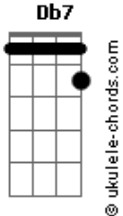

Pedro Pedrosa - Lado a Lado

tom:
Gb (forma dos acordes no tom de **G**)
Afinação: **Eb Ab Db Gb Bb Eb**

Intro: **G D Em**
G D Em
G D Em
G D Em

G D Em
Ultimamente estamos tão distantes
G D Em
Não sei como viver assim
G D Em
Várias lembranças suas na estante
G D Em
Trazem você de volta pra mim

[Pré-Refrão]

Cadd9 G
Você sabe que eu não desisto de você
Cadd9 G B7
Segura firme, eu estou do seu

[Refrão]

Em D G Cadd9 G
Lá, ahh, do, lado a lado
Cadd9 G B7
Nada pode tirar você de mim
Em D G Cadd9 G
Mim, i, im, estou ao seu lado
Cadd9 G B7
Com você até o fim

(**G D Em**)
(**G D Em**)
(**G D Em**)
(**G D Em**)

G D Em

Acordes

Sinto o seu cheiro em tudo
G D Em
Tanto tempo longe de você
G D Em
Não vejo a hora de poder te abraçar
G D Em
Como é difícil ficar sem te ver

[Refrão]

Em D G Cadd9 G
Lá, ahh, do, lado a lado
Cadd9 G B7
Nada pode tirar você de mim
Em D G Cadd9 G
Mim, i, im, estou ao seu lado
Cadd9 G B7
Com você até o fim

(**E D E**)

[Solo] **E7 Cadd9 G D**
E7 Cadd9 G D Db7

(**Gbm E A D**)
(**A D A Db7 C Cm**)

[Refrão]

Gbm E A D A
Lado, estou do seu lado
D A Db7
Nada pode tirar você de mim
Gbm E A D A
Mim, estou ao seu lado
D A Db7 C Cm
Com você até o fim
(**G D Em**)
(**G D Em**)
(**G D Em**)
(**G D Em Em7**)