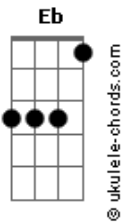

Pedro Paulo e Alex - Se Eu Beber Uma Lata (part. Murilo Huff)

tom: Gm
Intro: Gm

Gm
Não, hoje eu tô de boa
Eb
Vai ficar pra outra
Bb
Eu tô num tratamento, já tá meio lento
F Eb
E com bebida, isso vai piorar

D Gm
Eu sei que é engraçado me ver desse jeito
Eb Bb
Recusando gole e lambendo o beijo
D7
Se eu embalar no álcool eu perco o freio

Gm
Vou procurar quem não me ama
Eb
Aí desanda!
Bb F
É que se eu beber uma lata
Gm
Eu vou parar naquela cama
Eb
Aí desanda!
Bb F
É que se eu beber uma lata
Gm
Eu vou parar naquela cama
Eb
Aí desanda!
Bb F
É que se eu beber uma lata
Gm
Vou procurar quem não me ama!

(Eb Bb F)
(Am F C G)

F E Am
Eu sei que é engraçado me ver desse jeito

Acordes

F C
Recusando gole e lambendo o beijo
E7
Se eu embalar no álcool eu perco o freio

Am
Vou procurar quem não me ama
F
Aí desanda!
C G
É que se eu beber uma lata
Am
Eu vou parar naquela cama
F
Aí desanda!
C G
É que se eu beber uma lata
Am
Eu vou parar naquela cama
F
Aí desanda!
C G
É que se eu beber uma lata
Am
Vou procurar quem não me ama!