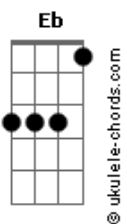

Pedro Paulo e Alex - Se Eu Beber Uma Lata (part. Murilo Huff)

tom:
Gm

Intro: Gm

Gm
Não, hoje eu tô de boa
Eb
Vai ficar pra outra
Bb
Eu tô num tratamento, já tá meio lento
F Eb
E com bebida, isso vai piorar

D Gm
Eu sei que é engraçado me ver desse jeito
Eb Bb
Recusando gole e lambendo o beijo
D7
Se eu embalar no álcool eu perco o freio

Gm
Vou procurar quem não me ama
Eb
Aí desanda!
Bb F
É que se eu beber uma lata
Gm
Eu vou parar naquela cama
Eb
Aí desanda!
Bb F
É que se eu beber uma lata
Gm
Eu vou parar naquela cama
Eb
Aí desanda!
Bb F
É que se eu beber uma lata
Gm
Vou procurar quem não me ama!

(Eb Bb F)
(Am F C G)

F E Am
Eu sei que é engraçado me ver desse jeito

Acordes

F C
Recusando gole e lambendo o beijo
E7
Se eu embalar no álcool eu perco o freio

Am
Vou procurar quem não me ama
F
Aí desanda!
C G
É que se eu beber uma lata
Am
Eu vou parar naquela cama
F
Aí desanda!
C G
É que se eu beber uma lata
Am
Eu vou parar naquela cama
F
Aí desanda!
C G
É que se eu beber uma lata
Am
Vou procurar quem não me ama!