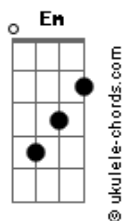

Pedro Paulo e Alex - Saudade da Aglomeração

tom:

Intro: Em C G D

[Primeira Parte]

Em
Que saudade
C G D
Eu tô sentindo falta da farra
Em C G
Não aguento mais ficar em casa
D C
Sem nada pra fazer

[Pré-Refrão]

D C
Chama os amigos pra muer
D C

Acordes

E hoje nós vamos juntar as camionetes

Cerveja e gelo na caçamba

Cê esquece

[Refrão]

Em
Tem jeito não
C G
Dj aumenta o som
D Em
Ai que saudade da aglomeração
C G
Hoje eu não volto são
D