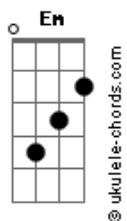

Pedro Paulo e Alex - Saudade da Aglomeração

tom:

Intro: Em C G D

[Primeira Parte]

Em
Que saudade
C G D
Eu tô sentindo falta da farra
Em C G
Não aguento mais ficar em casa
D C
Sem nada pra fazer

[Pré-Refrão]

D C
Chama os amigos pra muer
D C

Acordes

E hoje nós vamos juntar as camionetes

D
Cerveja e gelo na caçamba

C D
Cê esquece

[Refrão]

Em
Tem jeito não

C G
Dj aumenta o som