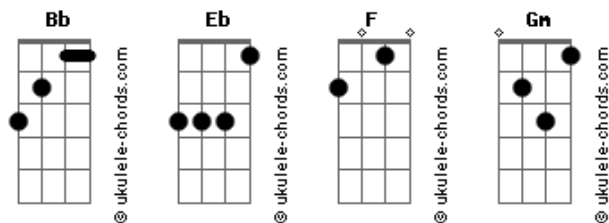

Pedro Paulo e Alex - De Lance a Love

Tom: Bb

Intro:

[Primeira Parte]

Eb F
 Era só uma dança, só um beijo, só uma transa
 Gm Bb
 Era só um lance pra durar um fim de semana
 Eb F
 Na sexta feira o play, sábado o replay
 Gm Bb
 No domingo eu não devia lembrar, mas lembrei
 Eb F
 Na segunda feira chegou a mensagem
 Gm
 Oi será que ce também ta com saudade
 Bb
 Que tal a gente se encontrar mais tarde
 Eb F
 Respondi na hora, tive que recusar
 Gm
 Desculpa até mais tarde não posso esperar
 Bb
 Nosso lance tenho que desenrolar

[Refrão]

Eb Bb
 Foi de lance a love a moral da história
 F Gm
 Um bom esqueminha a cama torna ai,ai,ai,
 Eb Bb
 Foi de lance a love a moral da história
 F Gm
 Um bom esqueminha a cama torna ai, ai

[Solo] Eb Bb F Gm
 Eb Bb F Gm

Acordes

[Primeira Parte]

Eb F
 Era só uma dança, só um beijo, só uma transa
 Gm Bb
 Era só um lance pra durar um fim de semana
 Eb F
 Na sexta feira o play, sábado o replay
 Gm Bb
 No domingo eu não devia lembrar, mas lembrei
 Eb F
 Na segunda feira chegou a mensagem
 Gm
 Oi será que ce também ta com saudade
 Bb
 Que tal a gente se encontrar mais tarde
 Eb F
 Respondi na hora, tive que recusar
 Gm
 Desculpa até mais tarde não posso esperar
 Bb
 Nosso lance tenho que desenrolar