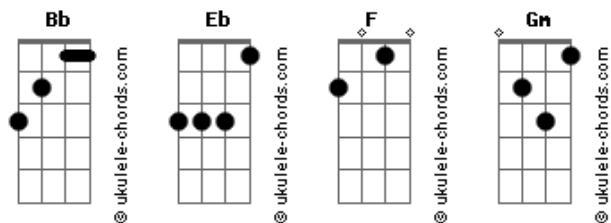

Pedro Paulo e Alex - De Lance a Love

Tom: Bb

Intro:

[Primeira Parte]

Eb F
 Era só uma dança, só um beijo, só uma transa
 Gm Bb
 Era só um lance pra durar um fim de semana
 Eb F
 Na sexta feira o play, sábado o replay
 Gm Bb
 No domingo eu não devia lembrar, mas lembrei
 Eb F
 Na segunda feira chegou a mensagem
 Gm
 Oi será que ce também ta com saudade
 Bb
 Que tal a gente se encontrar mais tarde
 Eb F
 Respondi na hora, tive que recusar
 Gm
 Desculpa até mais tarde não posso esperar
 Bb
 Nosso lance tenho que desenrolar

[Refrão]

Eb Bb
 Foi de lance a love a moral da história
 F Gm
 Um bom esqueminha a cama torna ai,ai,ai,
 Eb Bb
 Foi de lance a love a moral da história
 F Gm
 Um bom esqueminha a cama torna ai, ai

[Solo] Eb Bb F Gm
 Eb Bb F Gm

Acordes

[Primeira Parte]

Eb F
 Era só uma dança, só um beijo, só uma transa
 Gm Bb
 Era só um lance pra durar um fim de semana
 Eb F
 Na sexta feira o play, sábado o replay
 Gm Bb
 No domingo eu não devia lembrar, mas lembrei
 Eb F
 Na segunda feira chegou a mensagem
 Gm
 Oi será que ce também ta com saudade
 Bb
 Que tal a gente se encontrar mais tarde
 Eb F
 Respondi na hora, tive que recusar
 Gm
 Desculpa até mais tarde não posso esperar
 Bb
 Nosso lance tenho que desenrolar