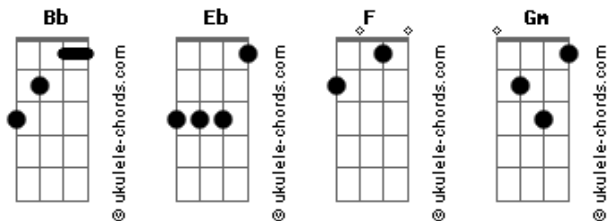

# Pedro Paulo e Alex - De Lance a Love

Tom: Bb

Intro:

[Primeira Parte]

Eb F  
 Era só uma dança, só um beijo, só uma transa  
 Gm Bb  
 Era só um lance pra durar um fim de semana  
 Eb F  
 Na sexta feira o play, sábado o replay  
 Gm Bb  
 No domingo eu não devia lembrar, mas lembrei  
 Eb F  
 Na segunda feira chegou a mensagem  
 Gm  
 Oi será que ce também ta com saudade  
 Bb  
 Que tal a gente se encontrar mais tarde  
 Eb F  
 Respondi na hora, tive que recusar  
 Gm  
 Desculpa até mais tarde não posso esperar  
 Bb  
 Nosso lance tenho que desenrolar

[Refrão]

Eb Bb  
 Foi de lance a love a moral da história  
 F Gm  
 Um bom esqueminha a cama torna ai,ai,ai,  
 Eb Bb  
 Foi de lance a love a moral da história  
 F Gm  
 Um bom esqueminha a cama torna ai, ai

## Acordes

[Primeira Parte]

Eb F  
 Era só uma dança, só um beijo, só uma transa  
 Gm Bb  
 Era só um lance pra durar um fim de semana  
 Eb F  
 Na sexta feira o play, sábado o replay  
 Gm Bb  
 No domingo eu não devia lembrar, mas lembrei  
 Eb F  
 Na segunda feira chegou a mensagem  
 Gm  
 Oi será que ce também ta com saudade  
 Bb  
 Que tal a gente se encontrar mais tarde  
 Eb F  
 Respondi na hora, tive que recusar  
 Gm  
 Desculpa até mais tarde não posso esperar  
 Bb  
 Nosso lance tenho que desenrolar