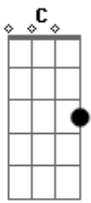

Pedro Paulo e Alex - Açucar Em Mim

Tom: C
Intro: 2x: Em C G B7

Em Am Em
Toda envolvente com vestido bem curtinho
Am Em
Colado no corpo mais que tentação.
Am B7
Chamei ela de gostosa e ela respondeu assim:

(só batida da bateria)
Normal mamãe passou açúcar em mim (2x)

Em C G
Normal mamãe passou açúcar em mim

B7
Normal mamãe passou açúcar em mim(2x)

Em C
Eu quero ouvir só as gostosas
G B7
Agora gritando assim assim assim:

(só batida da bateria)
Normal mamãe passou açúcar em mim (2x)

Em C G
Normal mamãe passou açúcar em mim
B7
Normal mamãe passou açúcar em mim(2x)

(Em C G B7)(2x) Repete tudo.

Acordes

© ukulele-chords.com

© ukulele-chords.com