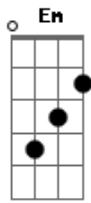

Pedro Paulo e Alex - Açucar Em Mim

Tom: C
Intro: 2x: Em C G B7

Em Am Em
Toda envolvente com vestido bem curtinho
Am Em
Colado no corpo mais que tentação.
Am B7
Chamei ela de gostosa e ela respondeu assim:

(só batida da bateria)
Normal mamãe passou açúcar em mim (2x)

Em C G
Normal mamãe passou açúcar em mim

B7
Normal mamãe passou açúcar em mim(2x)

Em C
Eu quero ouvir só as gostosas
G B7
Agora gritando assim assim assim:

(só batida da bateria)
Normal mamãe passou açúcar em mim (2x)

Em C G
Normal mamãe passou açúcar em mim
B7
Normal mamãe passou açúcar em mim(2x)

(Em C G B7)(2x) Repete tudo.

Acordes

© ukulele-chords.com

© ukulele-chords.com