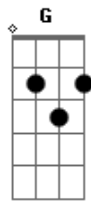

Pedro Paulo e Alex - Açucar Em Mim

Tom: C
Intro: 2x: Em C G B7

Em Am Em
Toda envolvente com vestido bem curtinho
Am Em
Colado no corpo mais que tentação.
Am B7
Chamei ela de gostosa e ela respondeu assim:

(só batida da bateria)
Normal mamãe passou açúcar em mim (2x)

Em C G
Normal mamãe passou açúcar em mim

B7
Normal mamãe passou açúcar em mim(2x)

Em C
Eu quero ouvir só as gostosas
G B7
Agora gritando assim assim assim:

(só batida da bateria)
Normal mamãe passou açúcar em mim (2x)

Em C G
Normal mamãe passou açúcar em mim
B7
Normal mamãe passou açúcar em mim(2x)

(Em C G B7)(2x) Repete tudo.

Acordes

© ukulele-chords.com

© ukulele-chords.com