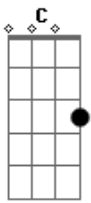

Pedro Paulo e Alex - Açucar Em Mim

Tom: C
Intro: 2x: Em C G B7

Em Am Em
Toda envolvente com vestido bem curtinho
Am Em
Colado no corpo mais que tentação.
Am B7
Chamei ela de gostosa e ela respondeu assim:

(só batida da bateria)
Normal mamãe passou açúcar em mim (2x)

Em C G
Normal mamãe passou açúcar em mim

B7
Normal mamãe passou açúcar em mim(2x)

Em C
Eu quero ouvir só as gostosas
G B7
Agora gritando assim assim assim:

(só batida da bateria)
Normal mamãe passou açúcar em mim (2x)

Em C G
Normal mamãe passou açúcar em mim
B7
Normal mamãe passou açúcar em mim(2x)

(Em C G B7)(2x) Repete tudo.

Acordes

© ukulele-chords.com