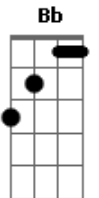

Pedro Ortaça - De Igual Pra Igual

tom:

F

Intro: F C7 F C7 F

F
Para mostrar que sou taura, mescla de bugre povoeiro
Trago estampado na cara este jeito missioneiro
Gm C7
Por ter nascido cigarra eu canto agosto e janeiro
Bb C F C7 F
Pois pra quem toca guitarra não falta pão nem braseiro
Bb C F C7 F
Pois pra quem toca guitarra não falta pão nem braseiro
(F C7 F)

Bb F
Não vejo desigualdade, pra mim não tem maioral
C7 F
Pois onde o povo me aplaude canto de igual pra igual
(F C F C F)

F
Não maior que os pequenos, nem menor que os grandes
Eu sou assim mais ou menos em qualquer lugar que ande
Gm C7
Conservo o mesmo critério para o humilde e para o nobre
Bb C F C7 F
Mas se me tiram do serio não tem ninguém que me dobre
Bb C F C7 F

Acordes

© ukulele-chords.com

© ukulele-chords.com

© ukulele-chords.com

© ukulele-chords.com

© ukulele-chords.com

© ukulele-chords.com

Mas se me tiram do serio não tem ninguém que me dobre
(F C7 F)