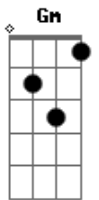

© ukulele-chords.com