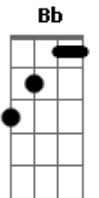

# Pedro Ortaça - De Igual Pra Igual

tom:

F

Intro: F C7 F C7 F

F  
Para mostrar que sou taura, mescla de bugre povoeiro  
Trago estampado na cara este jeito missioneiro  
Gm C7  
Por ter nascido cigarra eu canto agosto e janeiro  
Bb C F C7 F  
Pois pra quem toca guitarra não falta pão nem braseiro  
Bb C F C7 F  
Pois pra quem toca guitarra não falta pão nem braseiro  
( F C7 F )

Bb F  
Não vejo desigualdade, pra mim não tem maioral  
C7 F  
Pois onde o povo me aplaude canto de igual pra igual  
( F C F C F )

F  
Não maior que os pequenos, nem menor que os grandes  
C7  
Eu sou assim mais ou menos em qualquer lugar que ande  
Gm C7  
Conservo o mesmo critério para o humilde e para o nobre  
Bb C F C7 F  
Mas se me tiram do serio não tem ninguém que me dobre  
Bb C F C7 F

## Acordes

© ukulele-chords.com

© ukulele-chords.com

© ukulele-chords.com

© ukulele-chords.com

© ukulele-chords.com

© ukulele-chords.com

Mas se me tiram do serio não tem ninguém que me dobre  
( F C7 F )