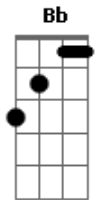

# Pedro Ortaça - De Igual Pra Igual

tom:

F

Intro: F C7 F C7 F

F  
Para mostrar que sou taura, mescla de bugre povoeiro  
Trago estampado na cara este jeito missioneiro  
Gm C7  
Por ter nascido cigarra eu canto agosto e janeiro  
Bb C F C7 F  
Pois pra quem toca guitarra não falta pão nem braseiro  
Bb C F C7 F  
Pois pra quem toca guitarra não falta pão nem braseiro  
( F C7 F )

Bb F  
Não vejo desigualdade, pra mim não tem maioral  
C7 F  
Pois onde o povo me aplaude canto de igual pra igual  
( F C F C F )

F  
Não maior que os pequenos, nem menor que os grandes  
Eu sou assim mais ou menos em qualquer lugar que ande  
Gm C7  
Conservo o mesmo critério para o humilde e para o nobre  
Bb C F C7 F  
Mas se me tiram do serio não tem ninguém que me dobre  
Bb C F C7 F

## Acordes

© ukulele-chords.com

© ukulele-chords.com

© ukulele-chords.com

© ukulele-chords.com

© ukulele-chords.com

© ukulele-chords.com

Mas se me tiram do serio não tem ninguém que me dobre  
( F C7 F )