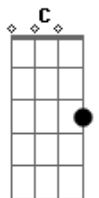

# Pedro Ortaça - De Igual Pra Igual

tom:

F

Intro: F C7 F C7 F

F  
Para mostrar que sou taura, mescla de bugre povoeiro  
Trago estampado na cara este jeito missioneiro  
Gm C7  
Por ter nascido cigarra eu canto agosto e janeiro  
Bb C F C7 F  
Pois pra quem toca guitarra não falta pão nem braseiro  
Bb C F C7 F  
Pois pra quem toca guitarra não falta pão nem braseiro  
( F C7 F )

Bb F  
Não vejo desigualdade, pra mim não tem maioral  
C7 F  
Pois onde o povo me aplaude canto de igual pra igual  
( F C F C F )

F  
Não maior que os pequenos, nem menor que os grandes  
C7  
Eu sou assim mais ou menos em qualquer lugar que ande  
Gm C7  
Conservo o mesmo critério para o humilde e para o nobre  
Bb C F C7 F  
Mas se me tiram do serio não tem ninguém que me dobre  
Bb C F C7 F

## Acordes

© ukulele-chords.com

© ukulele-chords.com

© ukulele-chords.com

© ukulele-chords.com

© ukulele-chords.com

© ukulele-chords.com

Mas se me tiram do serio não tem ninguém que me dobre  
( F C7 F )