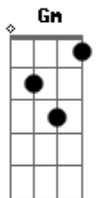

© ukulele-chords.com