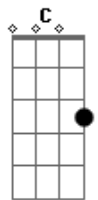

# Pedro Ortaça - De Igual Pra Igual

tom:

F

Intro: F C7 F C7 F

F  
Para mostrar que sou taura, mescla de bugre povoeiro  
Trago estampado na cara este jeito missioneiro  
Gm C7  
Por ter nascido cigarra eu canto agosto e janeiro  
Bb C F C7 F  
Pois pra quem toca guitarra não falta pão nem braseiro  
Bb C F C7 F  
Pois pra quem toca guitarra não falta pão nem braseiro  
( F C7 F )

Bb F  
Não vejo desigualdade, pra mim não tem maioral  
C7 F  
Pois onde o povo me aplaude canto de igual pra igual  
( F C F C F )

F  
Não maior que os pequenos, nem menor que os grandes  
Eu sou assim mais ou menos em qualquer lugar que ande  
Gm C7  
Conservo o mesmo critério para o humilde e para o nobre  
Bb C F C7 F  
Mas se me tiram do serio não tem ninguém que me dobre  
Bb C F C7 F

## Acordes

© ukulele-chords.com

© ukulele-chords.com

© ukulele-chords.com

© ukulele-chords.com

© ukulele-chords.com

© ukulele-chords.com

Mas se me tiram do serio não tem ninguém que me dobre  
( F C7 F )