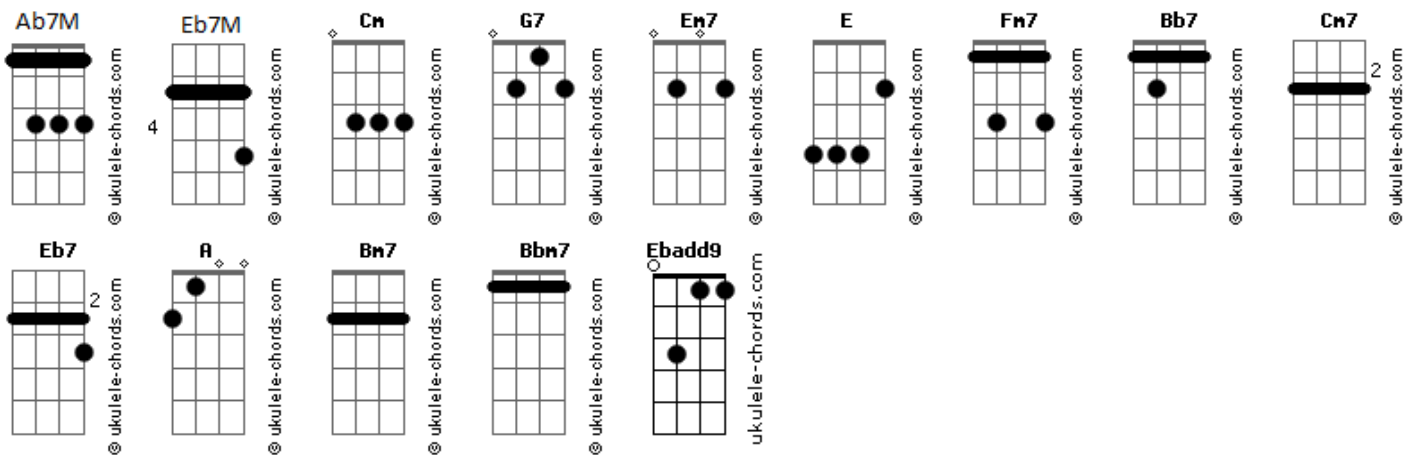

Pedro Norton - Nasa

tom:
 Cm
 Eu não queria me apaixonar Ab7M G7
 Nem escrever canção de amor G7 Eb7M
 E olha aqui mais uma de amor Em7 E Fm7
 Cê não sai do pensamento Bb7 Bb7 Ebadd9

Ab7M
 Baby se tu chamar G7
 Eu não vou recusar Cm7
 O jeito que tu senta me deixa crazy Eb7
 Porra assim fica difícil não me apaixonar

Ab7M
 Baby se tu chamar G7
 Eu não vou recusar Cm7 Eb7
 Pensei em nós 2 a noite inteira

Ab7M G7
 Cê tá bem, to bem também G7
 Você faz como ninguém Cm7 Eb7M
 Acho que virei refém

Do rebolado que tu tem

Ab7M G7
 Quer mais forte? tem também G7
 To no nível 1, vamo até o 100 Cm7
 Sem pressa e sem sufoco Eb7
 Que é pra gente ir bem mais além

Ab7M G7
 Hey, eu te vi passando

Acordes

G7
 E pensei em te levar pra lua Cm7
 Hey hey, minha casa é a NASA Eb7M
 E é o lugar que foguete flutua Ab7M G7 G7
 Okay, contagem regressiva pra você ficar toda nua Cm7
 Verdade nua e crua, nós 2 voando em direção a lua Eb7

Eu quero te ter aqui, quero você pra mim Ab7M
 No começo eu falei que era outra de amor G7
 Não sei se é amor mas que seja o que for Cm7

Acho que eu amei quando tu rebolou Eb7M
 Acho que tu amou quando tu se molhou Ab7M
 Eu não vou negar, nem vou te enganar G7 G7