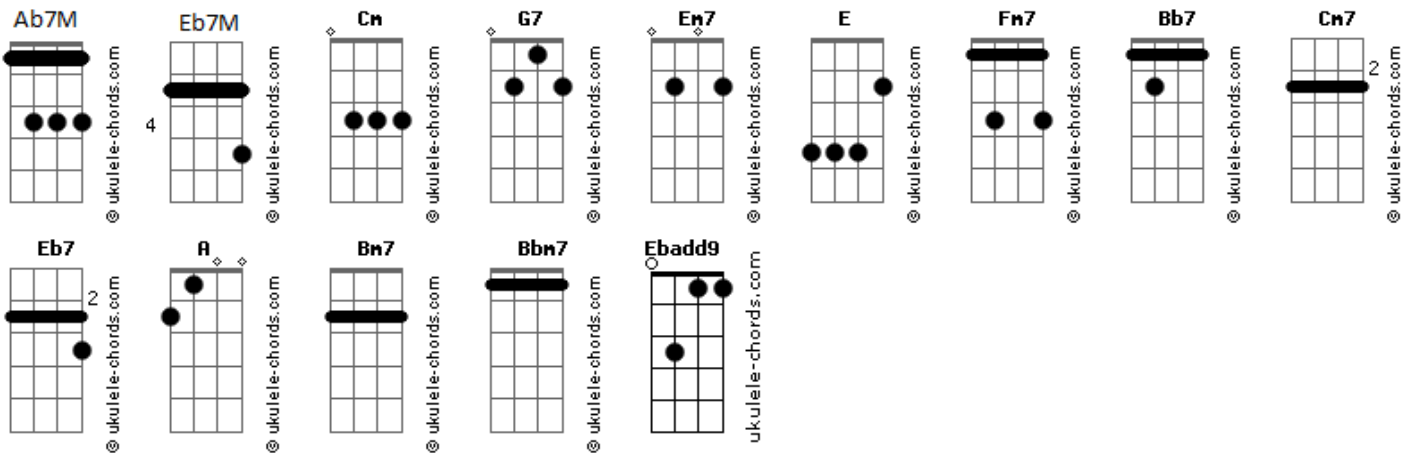

Pedro Norton - Nasa

tom:
 Cm
 Eu não queria me apaixonar Ab7M G7
 Nem escrever canção de amor G7 Eb7M
 E olha aqui mais uma de amor Em7 E Fm7
 Bb7 Bb7 Ebadd9
 Cê não sai do pensamento
 Ab7M
 Baby se tu chamar G7
 Eu não vou recusar Cm7
 O jeito que tu senta me deixa crazy Eb7
 Porra assim fica difícil não me apaixonar
 Ab7M
 Baby se tu chamar G7
 Eu não vou recusar Cm7 Eb7
 Pensei em nós 2 a noite inteira
 Ab7M G7
 Cê tá bem, to bem também G7
 Você faz como ninguém Cm7 Eb7M
 Acho que virei refém
 Do rebolado que tu tem
 Ab7M G7
 Quer mais forte? tem também G7
 To no nível 1, vamo até o 100 Cm7
 Sem pressa e sem sufoco Eb7
 Que é pra gente ir bem mais além
 Ab7M G7
 Hey, eu te vi passando

Acordes

G7
 E pensei em te levar pra lua Cm7 Eb7M
 Hey hey, minha casa é a NASA
 E é o lugar que foguete flutua Ab7M G7 G7
 Okay, contagem regressiva pra você ficar toda nua Cm7 Eb7
 Verdade nua e crua, nós 2 voando em direção a lua
 Ab7M G7 G7 Cm7
 Aiai, essa menina vai me complicar
 Me pegou (rebolou) de um jeito Eb7M Ab7M
 Que não dá pra explicar G7 G7 Cm7
 Nem to mais conseguindo trabalhar Eb7
 Pensamento só tem ela
 Ab7M
 G7
 Quanto mais te olho, mais quero te olhar Cm7 Eb7M
 Quanto mais te beijo, mais quero beijar Ab7M G7
 Literalmente, cê me tira o ar Cm7 Bm7 Bbm7 Eb7
 Eu quero te ter aqui, quero você pra mim Ab7M
 No começo eu falei que era outra de amor G7 G7
 Não sei se é amor mas que seja o que for Cm7
 Acho que eu amei quando tu rebolou Eb7M
 Acho que tu amou quando tu se molhou Ab7M
 Eu não vou negar, nem vou te enganar G7 G7
 É que eu não sou muito de me apegar Cm7
 Vamo se pegar e ver no que dá Eb7
 Se bem que eu não paro mais de pensar em você