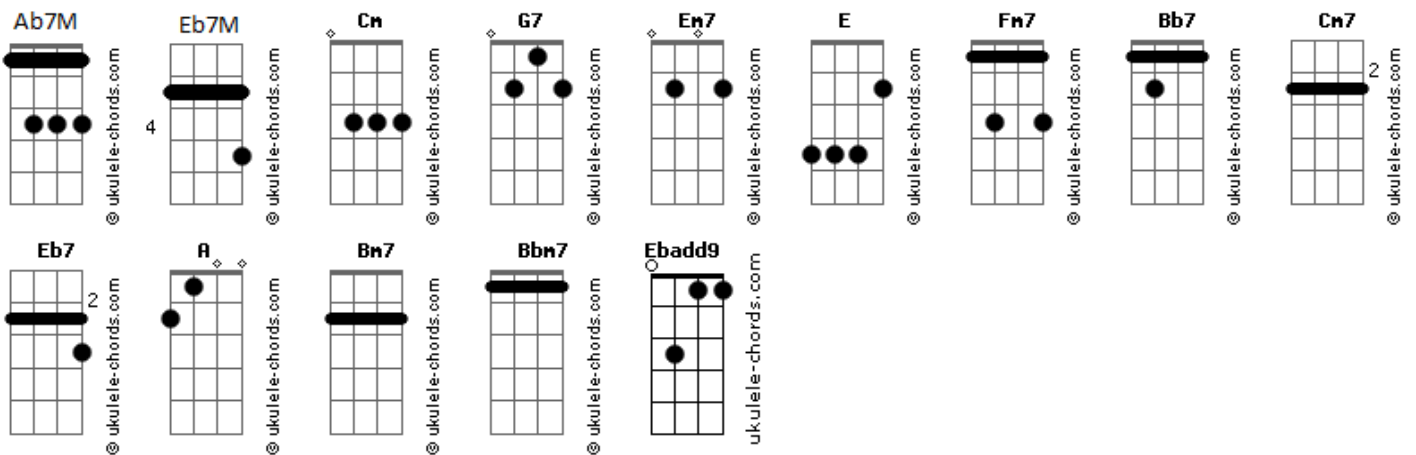

Pedro Norton - Nasa

tom:
 Cm
 Eu não queria me apaixonar Ab7M G7
 Nem escrever canção de amor G7 Eb7M
 E olha aqui mais uma de amor Em7 E Fm7
 Bb7 Bb7 Ebadd9
 Cê não sai do pensamento
 Ab7M
 Baby se tu chamar G7
 Eu não vou recusar Cm7
 O jeito que tu senta me deixa crazy Eb7
 Porra assim fica difícil não me apaixonar

Ab7M
 Baby se tu chamar G7
 Eu não vou recusar Cm7 Eb7
 Pensei em nós 2 a noite inteira

Ab7M G7
 Cê tá bem, to bem também G7
 Você faz como ninguém Cm7 Eb7M
 Acho que virei refém

Do rebolado que tu tem

Ab7M G7
 Quer mais forte? tem também G7
 To no nível 1, vamo até o 100 Cm7
 Sem pressa e sem sufoco Eb7
 Que é pra gente ir bem mais além

Ab7M G7
 Hey, eu te vi passando

Acordes

G7
 E pensei em te levar pra lua Cm7 Eb7M
 Hey hey, minha casa é a NASA
 E é o lugar que foguete flutua Ab7M G7 G7
 Okay, contagem regressiva pra você ficar toda nua Cm7 Eb7
 Verdade nua e crua, nós 2 voando em direção a lua

Eu quero te ter aqui, quero você pra mim Ab7M
 No começo eu falei que era outra de amor G7
 Não sei se é amor mas que seja o que for Cm7

Acho que eu amei quando tu rebolou Eb7M
 Acho que tu amou quando tu se molhou Ab7M
 Eu não vou negar, nem vou te enganar G7 G7