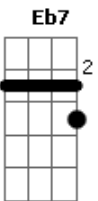

© ukulele-chords.com