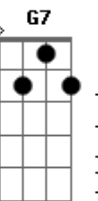

© ukulele-chords.com

© ukulele-chords.com