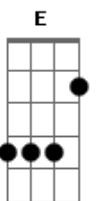

© ukulele-chords.com