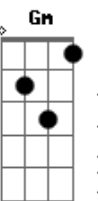

© ukulele-chords.com