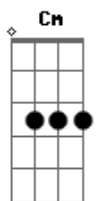

© ukulele-chords.com