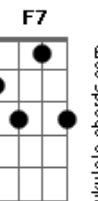

© ukulele-chords.com