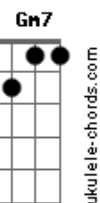

© ukulele-chords.com