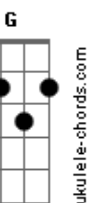

© ukulele-chords.com