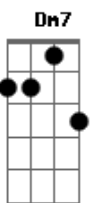

Pedro Morais - Pedro Vai

Tom: Bb

(intro) (1ª parte) Dm7 Dm B7(9#) E7(9#) A7(13b)
 Eb7 Dm7 Dm B7(9#) E7(9#) A7(13b)
 (2ª parte - 2x) Dm7 Dm Dm G7

Dm7 Dm Dm G7 Pe - dro vai sobre a linha do trem
 Dm Dm G7 Dei - xa para trás a cidadezinha
 Dm Dm G7

F G E tudo que a vida prometeu

Bb7 G E ainda caminha a prometer

Dm7 Dm F G Mas ele sabe que a vida é pouca

Bb7 G Mas ele sabe que a sede é tanta

F G 0 sonho não se adianta

Bb7 G E o tempo insiste em correr

F G Bb7 Enquanto pedro vai...

G F G Bb7 Pedro vai...

Acordes

© ukulele-chords.com

© ukulele-chords.com

© ukulele-chords.com

© ukulele-chords.com

© ukulele-chords.com