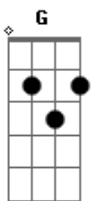

© ukulele-chords.com