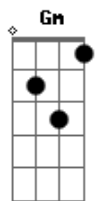

© ukulele-chords.com

© ukulele-chords.com