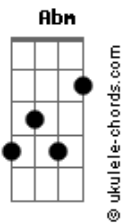

Pedro Mizutani - Chorar Na Beira do Mar (part. Skinshape)

tom:

Intro: **Ab** **Abm** **Ab** **C** **Ab**
Ab **Abm** **Ab** **Fm** **Bb**

Ab
 Caso você voltar

Não vou estar mais aqui

Cansei de suplicar

Cm
 Eu te espiei

Ab
 Não quero te ver dançar

Não quer te ver sorrir

Cm
 Tudo o que eu guardei pra ti

Bb
 Eu engoli

Ab
 Então você já pode se perder

Abm
 Hoje eu me senti doce

Ab
 Mas a madrugada trouxe

F
 O pensamento em você

Ab

Acordes

Ainda que só fosse

Carência de quem já cansou

0 que ainda tem por vir **Abm** **Fm**

Não tem porque fazer assim **Bb**

Ab
 Eu não quero mais viver

Só não dá tempo com você **Bb**