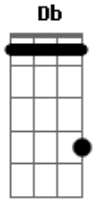

© ukulele-chords.com