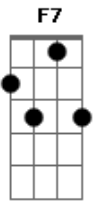

Pedro Messone - El Solitario

Tom: F

Intro: F Ab Db C7

F Dm
 si tuve otro nombre antes
 Am-Am7
 lo borro el tiempo
 Bb
 Me llaman el solitario
 A
 porque asi voy
 Bb Bbm
 por los caminos que el viento
 F
 traza en la noche
 Db C7
 por cerros valles y cumbres
 F
 por ahi yo voy

Mi caballo tiene alas
 cuando lo apuro
 mi poncho es bandera altiva
 de libertad
 mi corvo se muestra fiero
 con los extraños
 la muerte por los caminos
 me ha de encontrar

Dm

Acordes

© ukulele-chords.com

© ukulele-chords.com

© ukulele-chords.com

© ukulele-chords.com

Solitario, solitario

Am
 me grita el viento
 Cm
 adonde tus negros pasos
 Bb
 te han de llevar
 Bbm RF7
 y yo le digo al que sopla
 Ab
 en las tormentas
 Db C7
 mañana cuando amanezca
 F
 lo y de pensar