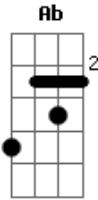

Pedro Messone - El Solitario

Tom: F

Intro: F Ab Db C7

F Dm
 si tuve otro nombre antes
 Am-Am7
 lo borro el tiempo
 Bb
 Me llaman el solitario
 A
 porque asi voy
 Bb Bbm
 por los caminos que el viento
 F
 traza en la noche
 Db C7
 por cerros valles y cumbres
 F
 por ahi yo voy

Mi caballo tiene alas
 cuando lo apuro
 mi poncho es bandera altiva
 de libertad
 mi corvo se muestra fiero
 con los extraños
 la muerte por los caminos
 me ha de encontrar

Dm

Acordes

© ukulele-chords.com