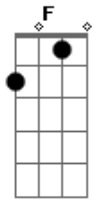

Pedro Messone - El Solitario

Tom: F

Intro: F Ab Db C7

F Dm
 si tuve otro nombre antes
 Am-Am7
 lo borro el tiempo
 Bb
 Me llaman el solitario
 A
 porque asi voy
 Bb Bbm
 por los caminos que el viento
 F
 traza en la noche
 Db C7
 por cerros valles y cumbres
 F
 por ahi yo voy

Mi caballo tiene alas
 cuando lo apuro
 mi poncho es bandera altiva
 de libertad
 mi corvo se muestra fiero
 con los extraños
 la muerte por los caminos
 me ha de encontrar

Dm

Acordes

© ukulele-chords.com