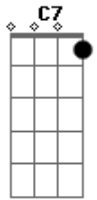

© ukulele-chords.com