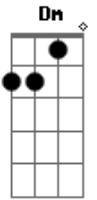

© ukulele-chords.com