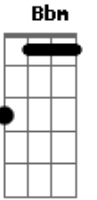

© ukulele-chords.com