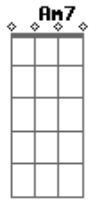

© ukulele-chords.com