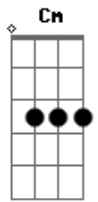

© ukulele-chords.com