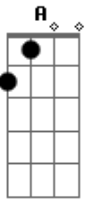

© ukulele-chords.com