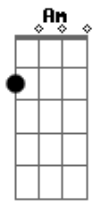

© ukulele-chords.com