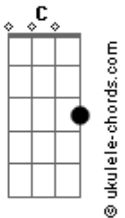

Pedro Mello - Ei, você!

tom:

Intro: C C7 G Gadd9

C
Ei, você

G
Sei que tá tudo tão difícil

C
Mas segure a minha mão

G
Vai valer a pena o sacrifício

C
O futuro

G
É um mistério que nos assusta

F
Mas olhe para trás

G
E veja tudo o que já conquistou

C
Um sorriso gostoso que brilhou em uma pessoa

G
Graças a você

C
Uma criança na rua que te achou o tal

G
Como quer ser quando crescer

Dm G
E se mesmo assim, não acha o suficiente

Acordes

Dm F G
Olhe ao seu lado quanta gente

C
Que te quer o bem, e muito além

G
Só por ser você

C
Que a faz sentir a uma dentre todas as outras

G
Que vai a aquecer

Dm G
Perceba só, que sensacional

Dm G
O quanto você é especial

C
O orgulho que você se tornou

G
Pros seus pais

C
E o quanto você os faz sentir

G
Especiais

Dm G
E essa canção que eu te fiz

Dm G
Foi porque quero ver você feliz

[Final] C C7 G Gadd9