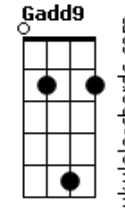

Pedro Mello - Ei, você!

tom:

Intro: C C7 G Gadd9

C
Ei, você

G
Sei que tá tudo tão difícil

C
Mas segure a minha mão

G
Vai valer a pena o sacrifício

C
O futuro

G
É um mistério que nos assusta

F
Mas olhe para trás

G
E veja tudo o que já conquistou

C
Um sorriso gostoso que brilhou em uma pessoa

G
Graças a você

C
Uma criança na rua que te achou o tal

G
Como quer ser quando crescer

Dm G
E se mesmo assim, não acha o suficiente

Acordes

Dm F G
Olhe ao seu lado quanta gente

C
Que te quer o bem, e muito além

G
Só por ser você

C
Que a faz sentir a uma dentre todas as outras

G
Que vai a aquecer

Dm G
Perceba só, que sensacional

Dm G
O quanto você é especial

C
O orgulho que você se tornou

G
Pros seus pais

C
E o quanto você os faz sentir

G
Especiais

Dm G
E essa canção que eu te fiz

Dm G
Foi porque quero ver você feliz

[Final] C C7 G Gadd9