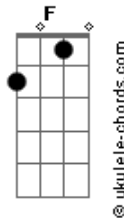

Pedro Mello - Ei, você!

tom:

Intro: C C7 G Gadd9

C
Ei, você

G
Sei que tá tudo tão difícil

C
Mas segure a minha mão

G
Vai valer a pena o sacrifício

C
O futuro

G
É um mistério que nos assusta

F
Mas olhe para trás

G
E veja tudo o que já conquistou

C
Um sorriso gostoso que brilhou em uma pessoa

G
Graças a você

C
Uma criança na rua que te achou o tal

G
Como quer ser quando crescer

Dm G
E se mesmo assim, não acha o suficiente

Acordes

Dm F G
Olhe ao seu lado quanta gente

C
Que te quer o bem, e muito além

G
Só por ser você

C
Que a faz sentir a uma dentre todas as outras

G
Que vai a aquecer

Dm G
Perceba só, que sensacional

Dm G
O quanto você é especial

C
O orgulho que você se tornou

G
Pros seus pais

C
E o quanto você os faz sentir

G
Especiais

Dm G
E essa canção que eu te fiz

Dm G
Foi porque quero ver você feliz

[Final] C C7 G Gadd9