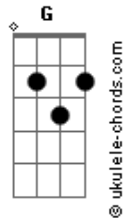

Pedro Mello - Ei, você!

tom:

Intro: C C7 G Gadd9

C
Ei, você

G
Sei que tá tudo tão difícil

C
Mas segure a minha mão

G
Vai valer a pena o sacrifício

C
O futuro

G
É um mistério que nos assusta

F
Mas olhe para trás

G
E veja tudo o que já conquistou

C
Um sorriso gostoso que brilhou em uma pessoa

G
Graças a você

C
Uma criança na rua que te achou o tal

G
Como quer ser quando crescer

Dm G
E se mesmo assim, não acha o suficiente

Acordes

Dm F G
Olhe ao seu lado quanta gente

C
Que te quer o bem, e muito além

G
Só por ser você

C
Que a faz sentir a uma dentre todas as outras

G
Que vai a aquecer

Dm G
Perceba só, que sensacional

Dm G
O quanto você é especial

C
O orgulho que você se tornou

G
Pros seus pais

C
E o quanto você os faz sentir

G
Especiais

Dm G
E essa canção que eu te fiz

Dm G
Foi porque quero ver você feliz

[Final] C C7 G Gadd9