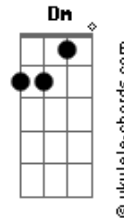

Pedro Mello - Ei, você!

tom:

Intro: C C7 G Gadd9

C
Ei, você

G
Sei que tá tudo tão difícil

C
Mas segure a minha mão

G
Vai valer a pena o sacrifício

C
O futuro

G
É um mistério que nos assusta

F
Mas olhe para trás

G
E veja tudo o que já conquistou

C
Um sorriso gostoso que brilhou em uma pessoa

G
Graças a você

C
Uma criança na rua que te achou o tal

G
Como quer ser quando crescer

Dm G
E se mesmo assim, não acha o suficiente

Acordes

Dm F G
Olhe ao seu lado quanta gente

C
Que te quer o bem, e muito além

G
Só por ser você

C
Que a faz sentir a uma dentre todas as outras

G
Que vai a aquecer

Dm G
Perceba só, que sensacional

Dm G
O quanto você é especial

C
O orgulho que você se tornou

G
Pros seus pais

C
E o quanto você os faz sentir

G
Especiais

Dm G
E essa canção que eu te fiz

Dm G
Foi porque quero ver você feliz

[Final] C C7 G Gadd9