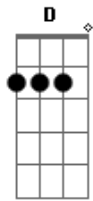

# Pedro Mariano - Pode Ser

tom:

Intro: **F7M** **E7** **Am** **D7**  
**Bm** **E** **Cm** **F**  
**Bm** **E7** **Am** **G**  
**C** **G** **Am**  
**Bm** **G7M** **Gb**  
**F7M** **E7** **Am** **D7**  
**Bm** **E** **Cm** **F**  
**Bm** **E7** **Am** **G**  
**C** **G** **Am**  
**Bm** **D7**

**G7M** **D** **Em** **Em** **C7M**  
Quando a tua boca me rouba um beijo  
**Am** **D7**

Sinto meu chão rachar  
**G7M** **D** **Em** **Em** **C7M**  
Amo teus contornos, em ti me vejo  
**Am** **D7**  
Dentro do teu olhar  
**G7M** **B7** **Em** **Db7**  
Mas bem lá no fundo me bate um medo  
**C7M** **Am** **D7**  
Medo de me entregar  
**G7M** **B7** **Em** **Em**  
Quase todo mundo tem um segredo  
**C7M** **Am** **Bm** **E** **F7M** **E7**  
Me ajuda a desvendar

E7  
© ukulele-chords.com

D7  
© ukulele-chords.com

E  
© ukulele-chords.com

F  
© ukulele-chords.com

C  
© ukulele-chords.com

Gb  
© ukulele-chords.com

D  
© ukulele-chords.com

Em  
© ukulele-chords.com