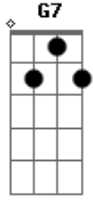

E
© ukulele-chords.com

G7
© ukulele-chords.com