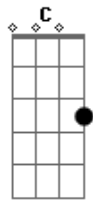

# Pedro Mariano - Pode Ser

tom:

Intro: **F7M** **E7** **Am** **D7**  
**Bm** **E** **Cm** **F**  
**Bm** **E7** **Am** **G**  
**C** **G** **Am**  
**Bm** **G7M** **Gb**  
**F7M** **E7** **Am** **D7**  
**Bm** **E** **Cm** **F**  
**Bm** **E7** **Am** **G**  
**C** **G** **Am**  
**Bm** **D7**

**G7M** **D** **Em** **Em** **C7M**  
Quando a tua boca me rouba um beijo  
**Am** **D7**

Sinto meu chão rachar  
**G7M** **D** **Em** **Em** **C7M**  
Amo teus contornos, em ti me vejo  
**Am** **D7**  
Dentro do teu olhar  
**G7M** **B7** **Em** **Db7**  
Mas bem lá no fundo me bate um medo  
**C7M** **Am** **D7**  
Medo de me entregar  
**G7M** **B7** **Em** **Em**  
Quase todo mundo tem um segredo  
**C7M** **Am** **Bm** **E** **F7M** **E7**  
Me ajuda a desvendar

E7  
© ukulele-chords.com

D7  
© ukulele-chords.com

E  
© ukulele-chords.com

F  
© ukulele-chords.com

C  
© ukulele-chords.com

Gb  
© ukulele-chords.com

D  
© ukulele-chords.com

Em  
© ukulele-chords.com