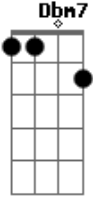

# Pedro Mariano - Pode Ser

tom:

Intro: **F7M** **E7** **Am** **D7**  
**Bm** **E** **Cm** **F**  
**Bm** **E7** **Am** **G**  
**C** **G** **Am**  
**Bm** **G7M** **Gb**  
**F7M** **E7** **Am** **D7**  
**Bm** **E** **Cm** **F**  
**Bm** **E7** **Am** **G**  
**C** **G** **Am**  
**Bm** **D7**

B7  
© ukulele-chords.com

Db7  
© ukulele-chords.com

Dm  
© ukulele-chords.com

G7  
© ukulele-chords.com

Dbm7  
© ukulele-chords.com