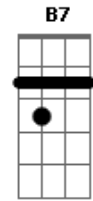

# Pedro Mariano - Pode Ser

tom:

Intro: **F7M** **E7** **Am** **D7**  
**Bm** **E** **Cm** **F**  
**Bm** **E7** **Am** **G**  
**C** **G** **Am**  
**Bm** **G7M** **Gb**  
**F7M** **E7** **Am** **D7**  
**Bm** **E** **Cm** **F**  
**Bm** **E7** **Am** **G**  
**C** **G** **Am**  
**Bm** **D7**

**G7M** **D** **Em** **Em** **C7M**  
Quando a tua boca me rouba um beijo  
**Am** **D7**

Sinto meu chão rachar  
**G7M** **D** **Em** **Em** **C7M**  
Amo teus contornos, em ti me vejo  
**Am** **D7**  
Dentro do teu olhar  
**G7M** **B7** **Em** **Db7**  
Mas bem lá no fundo me bate um medo  
**C7M** **Am** **D7**  
Medo de me entregar  
**G7M** **B7** **Em** **Em**  
Quase todo mundo tem um segredo  
**C7M** **Am** **Bm** **E** **F7M** **E7**  
Me ajuda a desvendar

E7  
© ukulele-chords.com

D7  
© ukulele-chords.com

E  
© ukulele-chords.com

F  
© ukulele-chords.com

C  
© ukulele-chords.com

Gb  
© ukulele-chords.com

D  
© ukulele-chords.com

Em  
© ukulele-chords.com