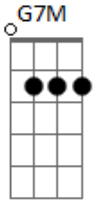

Pedro Mariano - Passado

Tom: G

G7M Em7 C7M D C Em7
Tudo bem eu vou indo, seguindo e você? como tem andado,
Bb Db Bm7 Db Bm7
nosso caso é passa..do.
G7M Em7 C7M D C EM7
Pra onde foi sua vida?arrancada,exilada,assim do meu alcance,
Bb Db Bm7 Db Bm7

nossos laços nossos traços.
Em7 A7 C7M Bb
Mas cansei e ouvir você dizer: pode não dar certo!
Em7 A7 G7M
um mero ato e um sentimento se vai...
Em7 A7 C7M Bb
Não se deve representar, pra não magoar o outro,
Em7 A7 GM7
pois a vida ja é cruel de mais!

Acordes

© ukulele-chords.com