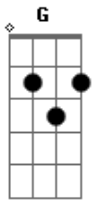

© ukulele-chords.com