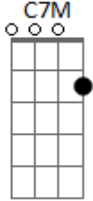

© ukulele-chords.com