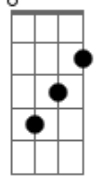

© ukulele-chords.com

Fm