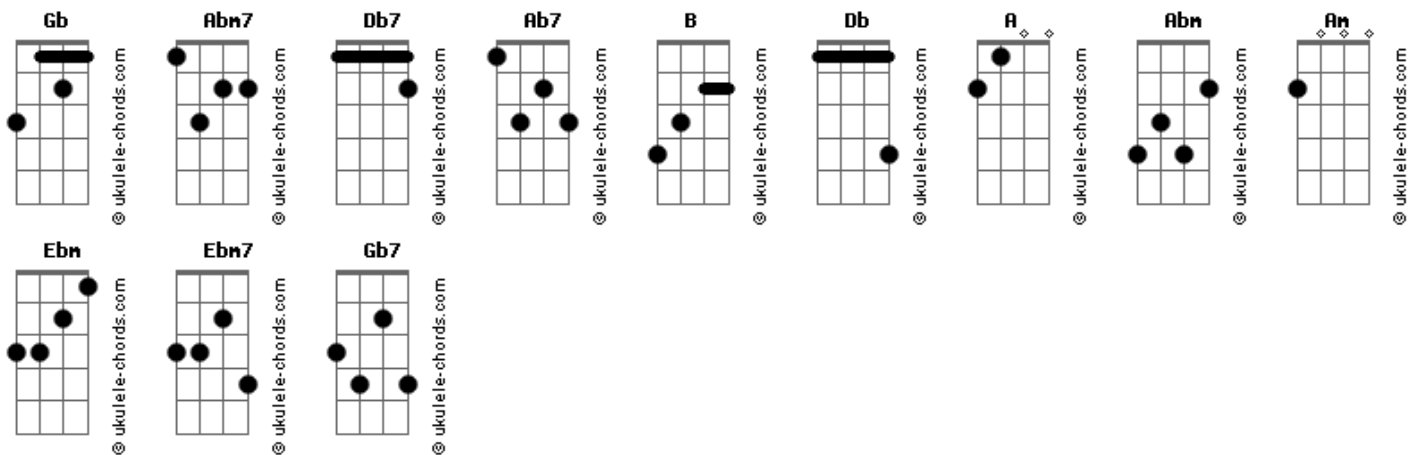

Pedro Mariano - Metade do Infinito

tom:

Intro: **Abm7** **Db7** **Gb**

Abm7
A gente promete serenidade, meia-laranja

Tua cidade fica tão longe
Ab7 **Db7**
Dentro do peito, a vida grita

Abm7
Eu vejo o futuro, vivo sonhando

Quero o carinho da sua mão
Db7
Você não tem pressa, e eu também não

B **Db**
Quando estamos juntos
Gb **Abm7**
Quando estamos juntos

A **Abm**
Você metade do meu mundo
Am **Abm7**
Você é tudo o que importa

Ebm **Db7**
É a metade do infinito
Ebm7 **Db7**
É a metade do infinito

Ebm7 **Abm7**
Você vem dando corda ao meu coração
Db7

Pra que esse brilho nos olhos dê ao espelho
A razão

(**Gb** **Db** **Ebm** **Db**)

B **Ebm7** **Abm7**
Você vem dando corda ao meu coração
Db7

Pra que esse brilho nos olhos dê ao espelho
Gb7
A razão
Db7

Acordes

A razão

(**Abm7** **Db7** **Abm7** **Db7**)
(**Abm7** **Db7** **Abm7** **Db7**)

Abm7
Quando a alegria segue presente

Segue nos olhos, na minha lente
Ab7 **Db7**
Na sua frente, quando tempera a temperatura

Abm7
Quero esse gosto, quero o seu rosto

Quero o conforto do seu abraço
Ab7 **Db7**
Dou mais um passo tudo o que gosto

B **Db**
Em mais um dia
Gb **Abm**
Em mais um dia

A **Abm7**
Você metade do meu mundo
Am **Abm7**
Você é tudo o que importa
Ebm **Db7**
É a metade do infinito
Ebm7 **Db7**
É a metade do infinito

Você vem dando corda ao meu coração
Ebm7 **Abm7** **Db7**

Pra que esse brilho nos olhos dê ao espelho
A razão

(**Gb** **Db** **Ebm** **Db**)

B **Ebm7** **Abm7**
Você vem dando corda ao meu coração
Db7

Pra que esse brilho nos olhos dê ao espelho
Gb7

A razão
Db7

A razão