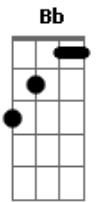

Pedro Mariano - Jaeh

tom:

Intro: Cm7 Gm7 Bb

Cm7
Samba que o samba
Já tá no sangue de quem tem juízo
Vamo simhora que a noite chora
Sem o seu sorriso
E pega no tranco, no solavanco
Mas venha comigo
A noite que chama
Saia da cama e vem correr perigo

Cm7 Bb7M Gm7 F7 F7
Acredita que hoje eu tô que tô

(Bb7M F7 Gm7 F7 F7 Cm7)
(Bb7M F7 Gm7 F7 F7 Cm7)

Cm7
Samba que o samba
Já tá no sangue de quem tem juízo

Vamo simhora que a noite chora
Sem o seu sorriso
E pega no tranco, no solavanco
Mas venha comigo
A noite que chama
Saia da cama e vem correr perigo

Cm7 Bb7M Gm7 F7 F7
Acredita que hoje eu tô que tô

Cm7
Nem me diz que não dá, que tá sem dinheiro

Cm7 Gm7 Bb7M F7
Toda vez você mete esse caô (Demorou)

Cm7
Vai ser tudo de bom
Vem, vai ser maneiro!

Cm7 Bb7M Gm7 F7 F7
Acredita que hoje eu tô que tô

Cm7
Samba que o samba

F
Já tá no sangue de quem tem juízo

Acordes

© ukulele-chords.com

© ukulele-chords.com

© ukulele-chords.com

© ukulele-chords.com

© ukulele-chords.com