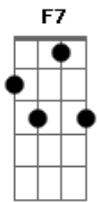

Pedro Mariano - Jaeh

tom:

Intro: Cm7 Gm7 Bb

Cm7
Samba que o samba
Já tá no sangue de quem tem juízo
Vamo simhora que a noite chora
Sem o seu sorriso
E pega no tranco, no solavanco
Mas venha comigo
A noite que chama
Saia da cama e vem correr perigo

Cm7 Bb7M Gm7 F7 F7
Acredita que hoje eu tô que tô

(Bb7M F7 Gm7 F7 F7 Cm7)
(Bb7M F7 Gm7 F7 F7 Cm7)

Cm7
Samba que o samba
Já tá no sangue de quem tem juízo

Vamo simhora que a noite chora
Sem o seu sorriso
E pega no tranco, no solavanco
Mas venha comigo
A noite que chama
Saia da cama e vem correr perigo

Cm7 Bb7M Gm7 F7 F7
Acredita que hoje eu tô que tô

Cm7
Nem me diz que não dá, que tá sem dinheiro

Cm7 Gm7 Bb7M F7
Toda vez você mete esse caô (Demorou)

Cm7
Vai ser tudo de bom
Vem, vai ser maneiro!

Cm7 Bb7M Gm7 F7 F7
Acredita que hoje eu tô que tô

Cm7
Samba que o samba

F
Já tá no sangue de quem tem juízo

Acordes

© ukulele-chords.com

© ukulele-chords.com

© ukulele-chords.com

© ukulele-chords.com

© ukulele-chords.com