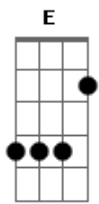

© ukulele-chords.com