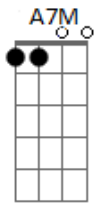

© ukulele-chords.com