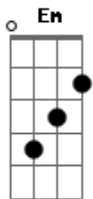

Pedro Mafama - Preço Certo

tom:

Intro: Em D Em

[Primeira Parte]

Em
Eu
Queria mandar daqui um beijinho
Só para aqueles que nos fazem sorrir
Pra todos os que já não voltam mais
E todos os que ainda estão para vir
E há tanto que eu te quero esconder mas não consigo
Há muito que eu te quero dizer mas não te digo
Há muita coisa que não volta mais
E há tanta coisa que ainda está para vir

[Refrão]

Am D
Olarilólé Olarilólei
Bailar assim sabe tão bem
Am D
Olarilólé Olarilólei
Beijar-te assim sabe tão bem

[Segunda Parte]

Em D
Ai esta vida é uma roda que nunca dá certo
Mas está a ficar mais perto
Em
Quando tu rodas eu já não enxergo
Só consigo olhar para o tecto
Esta vida
Já está a sorrir pra mim
Tenho uma filha linda
E o amor que eu sempre pedi
(Aiaiai!)
Em D
?Tou a partir-me todo pa virar um bom partido
Am Em

Acordes

© ukulele-chords.com