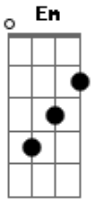

Pedro Mafama - Preço Certo

tom:

Intro: Em D Em

[Primeira Parte]

Em
Eu
Queria mandar daqui um beijinho
Só para aqueles que nos fazem sorrir
Pra todos os que já não voltam mais
E todos os que ainda estão para vir
E há tanto que eu te quero esconder mas não consigo
Há muito que eu te quero dizer mas não te digo
Há muita coisa que não volta mais
E há tanta coisa que ainda está para vir

[Refrão]

Am D
Olarilólé Olarilólei
Bailar assim sabe tão bem
Am D
Olarilólé Olarilólei
Beijar-te assim sabe tão bem

[Segunda Parte]

Em D
Ai esta vida é uma roda que nunca dá certo
Mas está a ficar mais perto
Em
Quando tu rodas eu já não enxergo
Só consigo olhar para o tecto
Esta vida
Já está a sorrir pra mim
Tenho uma filha linda
E o amor que eu sempre pedi
(Aiaiai!)
Em D
?Tou a partir-me todo pa virar um bom partido
Am Em

Acordes

© ukulele-chords.com