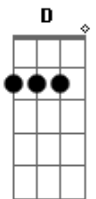

Pedro Luiz - Nunca Esta Só

tom:

[Primeira Parte]

C F C
Quando a saudade aperta, e o coração chora
Am Am7 G
Mocidade da Europa, Deus te vê agora
C F
Mesmo longe de casa, Ele te fortalece
Am Am7 G
Em cada passo dado, Sua paz prevalece

[Pré-Refrão]

Am Am F
Confia no amor que nunca falha, não
Am Am F
Em meio à distância, sinta Sua proteção

[Refrão]

C Am
Nunca estás só, Ele está contigo
Am Am7 D G
Mocidade da Europa, Ele é teu abrigo
C F
Força e paz que vêm do céu
Em Am
O amor de Deus é sempre fiel
Dm7 G C
Nunca estás só, Ele é teu amigo

[Segunda Parte]

C F
Nas reuniões da mocidade, encontre a luz
Am7 G
Em cada rosto, vejo o amor de Jesus
C F
Sei que a caminhada não é fácil aqui
Am Am7 G
Mas Deus está conosco, em todo o porvir

[Pré-Refrão]

Am Am F
Confia no amor que nunca falha, não
Am Am F

Acordes

© ukulele-chords.com