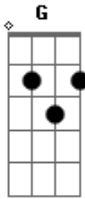

Pedro Luan - Tempo e Desejo

tom:

Intro: G D G D

G D
 Vejam lá o sol brilhou mais cedo
 G D
 E vestiu de luz a escuridão
 Bm Am
 Dissipou o medo, acordou o sonho
 D7 C
 Sem medir tamanho ou mesmo a sua direção
 Em D
 Devolveu a voz

G D
 Que antes tão distante pela estrada
 G D
 Rastejando frágil nesse chão
 Bm Am
 Despertou de um jeito claro feito o dia

Acordes

© ukulele-chords.com

© ukulele-chords.com

© ukulele-chords.com

© ukulele-chords.com

© ukulele-chords.com

© ukulele-chords.com

© ukulele-chords.com

D7 C
 Não sem fantasia, abraçou o que é real
 Em D
 Pra ver afinal

Bm Am
 Que toda noite envolve a condição
 D7 C
 De esperar pra ver um belo dia
 G D
 O tempo e o desejo dão as mãos

Bm Am
 E cada dor nos leva a condição
 D7 C
 De refazer por dentro a alegria
 G D
 Nesse momento o coração
 C Em
 Saberá sorrir