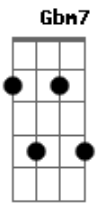

© ukulele-chords.com