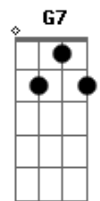

© ukulele-chords.com