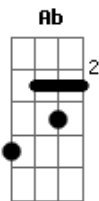

© ukulele-chords.com