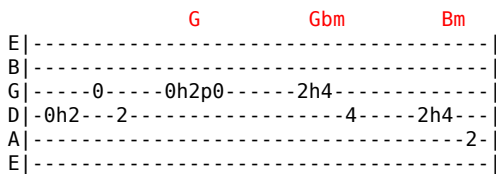

Pedro Luan - Não Temerei

Tom: D
Intro: G D Em A7 G D Em A7

Dm **C**
Posso ouvir a voz de Deus a me chamar
Dm **C**
Me dizendo: tenha forças para caminhar
Dm **C**
Essa força que me envolve e me conduz

Bb **Gm** **A7**
Me transforma, me renova e me enche de luz
Dm **C**
Na batalha, eu lutarei com muito ardor
Bb **Gm** **A7**
Mostrarei ao mundo inteiro que Jesus Cristo é o Senhor, o Senhor
D **Bm** **Gbm**
Não temerei, pois o Senhor me diz
G **D** **E7** **A**
Eu sou contigo! Eu sou teu Deus
D **Bm** **Gbm** **G**
E assim serei um guerreiro na batalha junto a Cristo
D **E7** **A** **D**
Para sempre cantarei o Seu amor