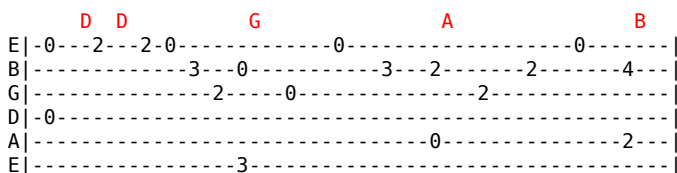

Pedro Luan - Estás Entre Nós

Tom: Gb

m [Intro] Bm Bb7M A B7

Gbm7 Bm7 E A E
 Tu és minha vida, outro Deus não há
 Gbm7 Bm7 E A
 Tu és minha estrada, a minha verdade
 Bm7 E Dbm D Bm7 E
 Em tua Palavra eu caminharei, enquanto eu viver
 A Db7
 E até quando tu quiseres
 Bm7 E A D
 Já não sentirei temor, pois estás aqui
 Bm7 Db7 D
 Tu estás no meio de nós

Gbm7 Bm7 E A E
 Creio em ti, Senhor, vindo de Maria
 Gbm7 Bm7 E A
 Filho eterno e Santo, homem como nós
 Bm7 E Dbm D
 Tu morreste por amor, vivo estás em nós
 Bm7 E A Db7

Unidade Trina com o Espírito e o Pai

Bm7 E A7 D
 E um dia eu bem sei, tu retornarás
 Bm7 Db7 D G A B
 E abrirás o Reino dos Céus!

Gbm7 Bm7 E A E
 Tu és minha força, outro Deus não há
 Gbm7 Bm7 E A
 Tu és minha paz, minha liberdade
 Bm7 E Dbm D
 Nada nessa vida nos separará
 Bm7 E A Db7
 Em tuas mãos seguras minha vida guardarás
 Bm7 E A7 D
 Eu não temerei o mal, tu me livrarás
 Bm7 Db7 D G A B
 E no teu perdão viverei!

Gbm7 Bm7 E A E
 Ó Senhor da vida, creio sempre em ti!
 Gbm7 Bm7 E A
 Filho Salvador, eu espero em ti!
 Bm7 E Dbm D
 Santo Espírito de Amor, desce sobre nós
 Bm7 E A Db7
 Tu de mil caminhos nos conduzes a uma fé
 Bm7 E A7 D
 E por mil estradas onde andarmos nós
 Bm7 Db7 D G A B
 Qual semente nos levarás!