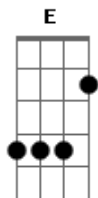

© ukulele-chords.com