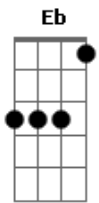

© ukulele-chords.com