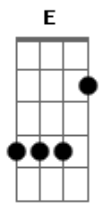

© ukulele-chords.com