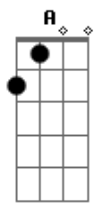

Pedro Longes - Passam (Bajan)

tom:

Intro: **E7M A E7M A**
E7M A E7M A

E7M Gbm7
Tenho tempo para saber
Dbm7 Eb B7
Se o que sonho vai dar em algo
E7M Gbm7
Não te apresses jamais, loco
Dbm7 Eb B7
É desse jeito assim que as horas

Dbm7 Abm7 B7 Dbm7
Passam... o dia é vidro sem sol
Dbm7 Abm7 B7 C Dbm7
Passam... a noite te oculta a voz

C7M Am7 Abm7 Gbm7
E além do mais, tu queres sol
Dbm7 C Dbm Dbm Dbm A7M
Devagar também podes querer a lua

(**E7M A E7M A**)

(**E7M A E7M A**)

E7M Gbm7
Velha árvore no caminho
Dbm7 Eb B7
Tuas folhas sempre me lembram algo
E7M Gbm7
Nena, nena... que bom te ver
Dbm7 Eb B7
Quando em teus olhos não importa se as horas

Dbm7 Abm7 B7 Dbm7
Passam... o dia se sente a morrer
Dbm7 Abm7 B7 C Dbm7
Passam... a noite a escurecer

C7M Am7 Abm7 Gbm7
E além do mais, tu és o sol
Dbm7 C Dbm Dbm Dbm A7M
Devagar também podes ser a lua

(**E7M A E7M A**)

(**E7M A E7M A**)

(**E7M A E7M A**)

(**E7M A E7M A**)

Acordes