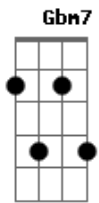

© ukulele-chords.com