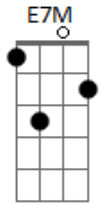

Dbm7 Abm7 B7 Dbm7
Passam... o dia é vidro sem sol
Dbm7 Abm7 B7 C Dbm7
Passam... a noite te oculta a voz

C7M Am7 Abm7 Gbm7
E além do mais, tu queres sol
Dbm7 C Dbm Dbm Dbm A7M
Devagar também podes querer a lua

(**E7M A E7M A**)

(**E7M A E7M A**)

E7M Gbm7
Velha árvore no caminho
Dbm7 Eb B7
Tuas folhas sempre me lembram algo
E7M Gbm7
Nena, nena... que bom te ver
Dbm7 Eb B7
Quando em teus olhos não importa se as horas

(**E7M A E7M A**)

(**E7M A E7M A**)

(**E7M A E7M A**)

(**E7M A E7M A**)

Acordes

© ukulele-chords.com

© ukulele-chords.com

© ukulele-chords.com