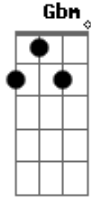

© ukulele-chords.com