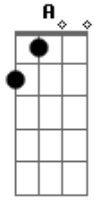

Pedro Lacerda - Ei

tom:

Intro: D E Gbm7 A

[Primeira Parte]

Um coração partido

Dói mais que um braço quebrado

Acha que eu tô mentindo?

Tive ambos em pedaços

Mas saiba que estou tentando

Sei que eu já te amei

Mas se quiser saber

Eu ainda te amo

E Gbm7 A

Ôooo, ô ôoooo

[Solo Final] D E Gbm7 A
D E Gbm7 A

Acordes