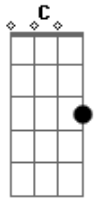

© ukulele-chords.com