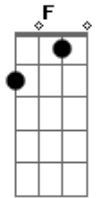

Pedro Ivo - Papa-Capim

Tom: F
Intro: Bb Dm C Dm A

Dm
Ele deu um pulinho tava bem nervosinho o papa-capim
C
Preso numa gaiola de uma escola, que vida ruim, tadim
Dm
O menino olhou quando viu perguntou "o que é isso aqui?"
C
É muita crueldade tirar a liberdade de um bichinho assim, é o fim
Bb
Passarinho, se tem asa então é pra voar
C
A gaiola nunca foi seu ninho, é na natureza o seu lar
Bb
Vai bichinho, quem se diz dono do teu cantar
C
Dm A

Ignora que Deus te criou, e te deu o céu pra viajar
Dm
Ele deu um pulinho tava bem nervosinho o papa-capim
C
Preso numa gaiola de uma escola, que vida ruim, tadim
Dm
O menino olhou quando viu perguntou "o que é isso aqui?"
C
É muita crueldade tirar a liberdade de um bichinho assim, é o fim
Bb
Passarinho, se tem asa então é pra voar
C
A gaiola nunca foi seu ninho, é na natureza o seu lar
Bb
Vai bichinho, quem se diz dono do teu cantar
C
Ignora que Deus te criou, e te deu o céu pra viajar
Dm A

Acordes

© ukulele-chords.com