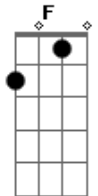

Pedro Ivo - Papa-Capim

Tom: F
Intro: Bb Dm C Dm A

Dm
Ele deu um pulinho tava bem nervosinho o papa-capim
C
Preso numa gaiola de uma escola, que vida ruim, tadim
Dm
O menino olhou quando viu perguntou "o que é isso aqui?"
C
É muita crueldade tirar a liberdade de um bichinho assim, é o fim
Bb
Passarinho, se tem asa então é pra voar
C
A gaiola nunca foi seu ninho, é na natureza o seu lar
Bb
Vai bichinho, quem se diz dono do teu cantar
C
Dm A

Ignora que Deus te criou, e te deu o céu pra viajar
Dm
Ele deu um pulinho tava bem nervosinho o papa-capim
C
Preso numa gaiola de uma escola, que vida ruim, tadim
Dm
O menino olhou quando viu perguntou "o que é isso aqui?"
C
É muita crueldade tirar a liberdade de um bichinho assim, é o fim
Bb
Passarinho, se tem asa então é pra voar
C
A gaiola nunca foi seu ninho, é na natureza o seu lar
Bb
Vai bichinho, quem se diz dono do teu cantar
C
Ignora que Deus te criou, e te deu o céu pra viajar
Dm A

Acordes

© ukulele-chords.com