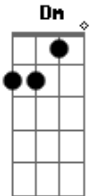

© ukulele-chords.com