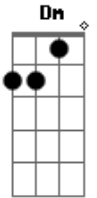

© ukulele-chords.com