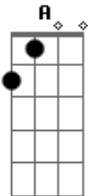

© ukulele-chords.com