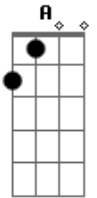

© ukulele-chords.com