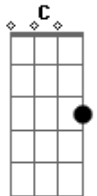

© ukulele-chords.com