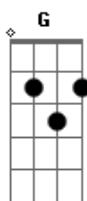

Pedro Infante - La Calandria

tom:

G

- En una jaula de oro pendiente de un balcón
Se hallaba una calandria cantando su dolor
Hasta que un gorrioncillo a su jaula llegó
Si usted puede sacarme con usted yo me voy

C

D

C

D

C

D

C

D

Y el pobre gorrioncillo de ella se enamoró
Y el pobre como pudo los alambres rompió
Y la ingrata calandria después que la sacó

G

D

C

Acordes

ukulele-chords.com

ukulele-chords.com

ukulele-chords.com

Tan luego se vio libre voló, voló y voló. -

G.

El pobre gorrioncillo todavía la siguió
Para ver si le cumplía lo que le prometió
La malvada calandria esto le contestó
A usted no lo conozco ni presa he sido yo
Y triste el gorrioncillo luego se regresó
Se paró en un manzano lloró, lloró y lloró
Y ahora en esa jaula pendiente del balcón
Se encuentra el gorrioncillo cantando su pasión