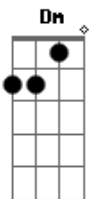

© ukulele-chords.com