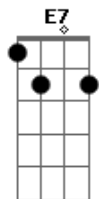

© ukulele-chords.com