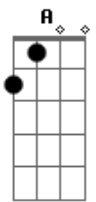

Pedro Infante - Deja Que Salga La Luna

Tom: **A**

m

Deja que salga la luna **Am** **E7**
Deja que se meta el sol **Am**
Deja que caiga la noche **G**
A' que empiece nuestro amor **F** **E7**
Deja que las estrellitas **Am** **E7**
Me llenen de inspiracion **Am**
Para decirte cositas **G**
Muy bonitas corazon **F** **E7**

Dm
Yo se que no hay en el mundo
Amor como el que me das **Am**
Y se que noche con noche **G**
Va creciendo mas y mas **F** **E7**
Y se que noche con noche **D**
Va creciendo mas y mas **C** **E7**

Va creciendo mas y mas
Am **E7**
Cuando estoy entre tus brazos
Am
Siempre me pregunto yo
G
Que cuanto me debia el destino
F **E7**
Pa' que contigo me pago

Am **E7**
Por eso es que ya mi vida
A
Toda te la entrego a ti
G
Tu que me diste en un beso
F **E7**
Lo que nunca te pedi

Dm
Yo se que no hay en el mundo
Am
Amor como el que me das
G
Y se que noche con noche
F **E7**
Va creciendo mas y mas
D
Y se que noche con noche
C **E7**
Va creciendo mas y mas

Acordes

© ukulele-chords.com