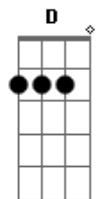

© ukulele-chords.com