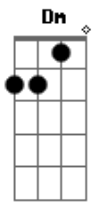

© ukulele-chords.com