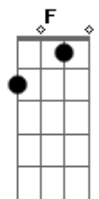

© ukulele-chords.com