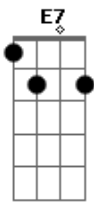

© ukulele-chords.com