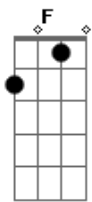

© ukulele-chords.com