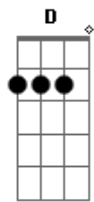

© ukulele-chords.com